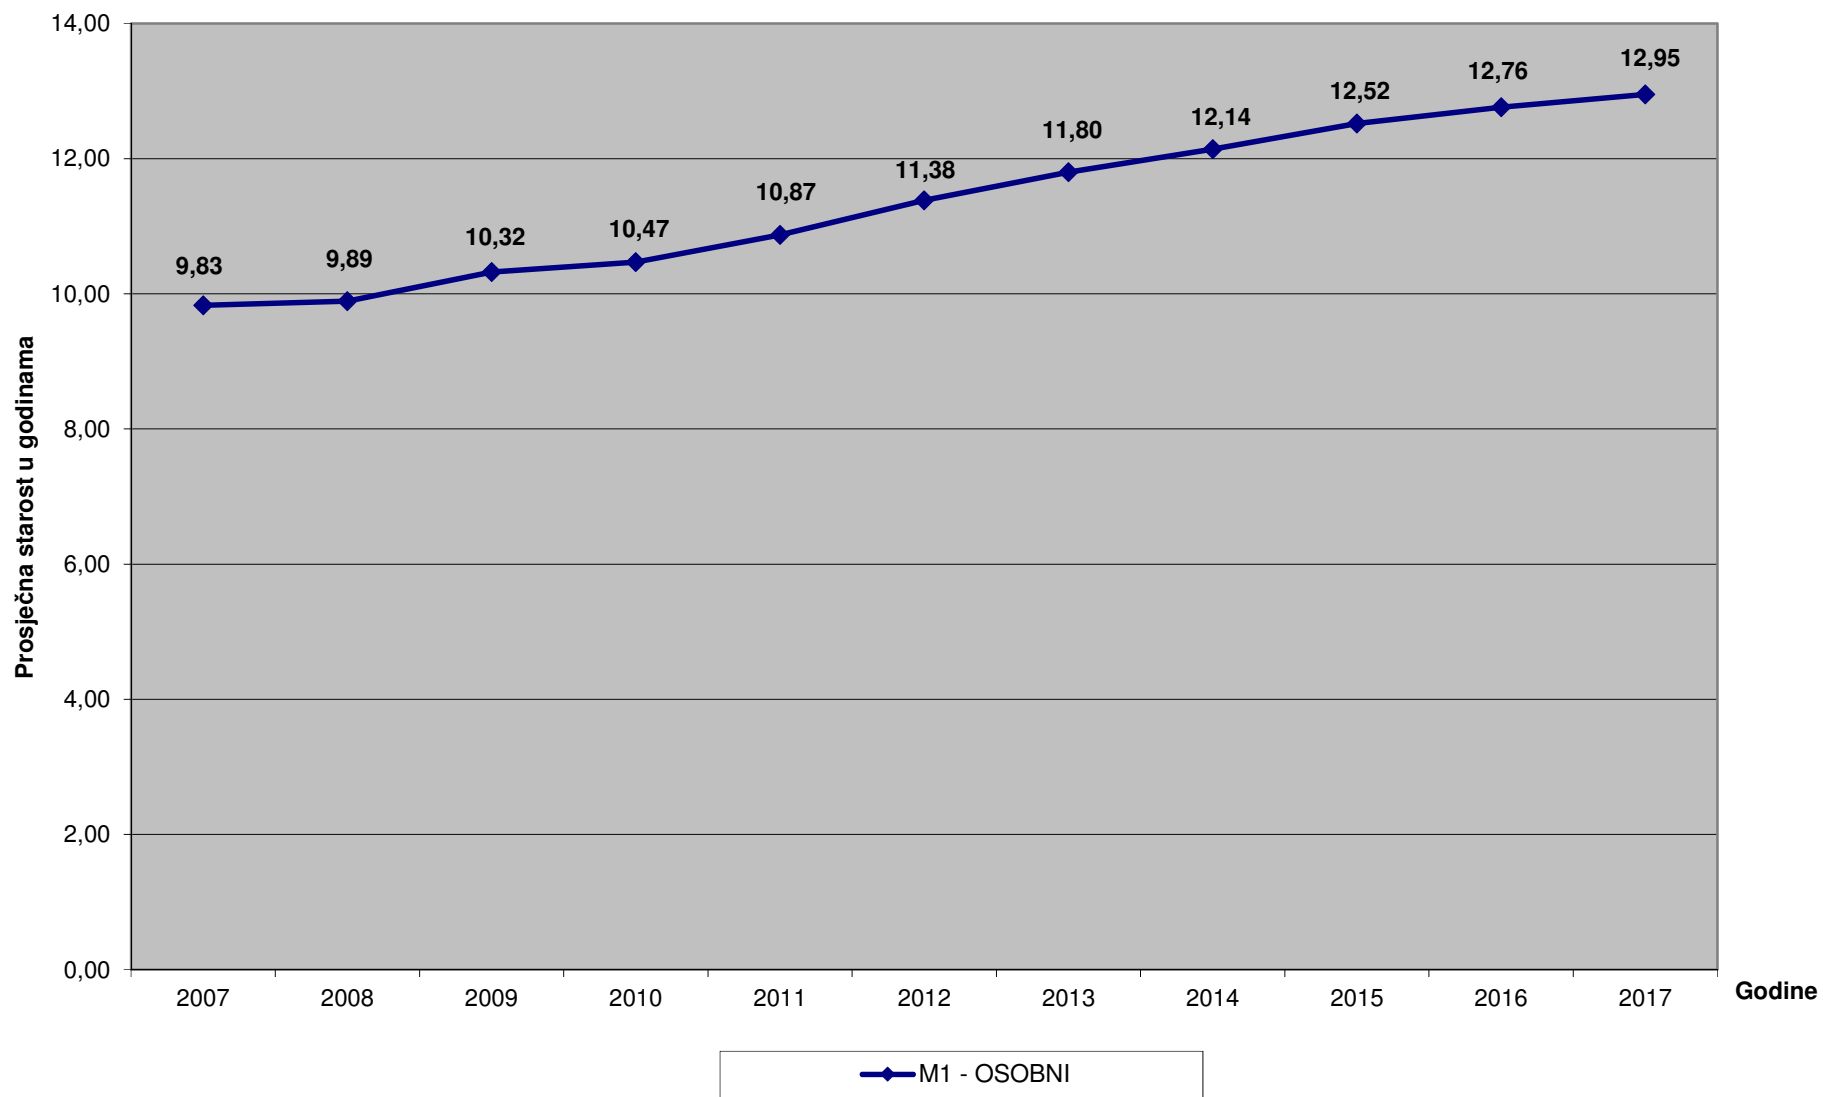

Prosječna starost vozila M1 kategorije na redovnom tehničkom pregledu

Prosječna starost vozila L kategorije (bez L4) na redovnom tehničkom pregledu

Prosječna starost vozila L4 kategorije na redovnom tehničkom pregledu

Prosječna starost M2 i M3 (autobusi) kategorije na redovnom tehničkom pregledu

Prosječna starost vozila N kategorije na redovnom tehničkom pregledu

Prosječna starost vozila O kategorije na redovnom tehničkom pregledu