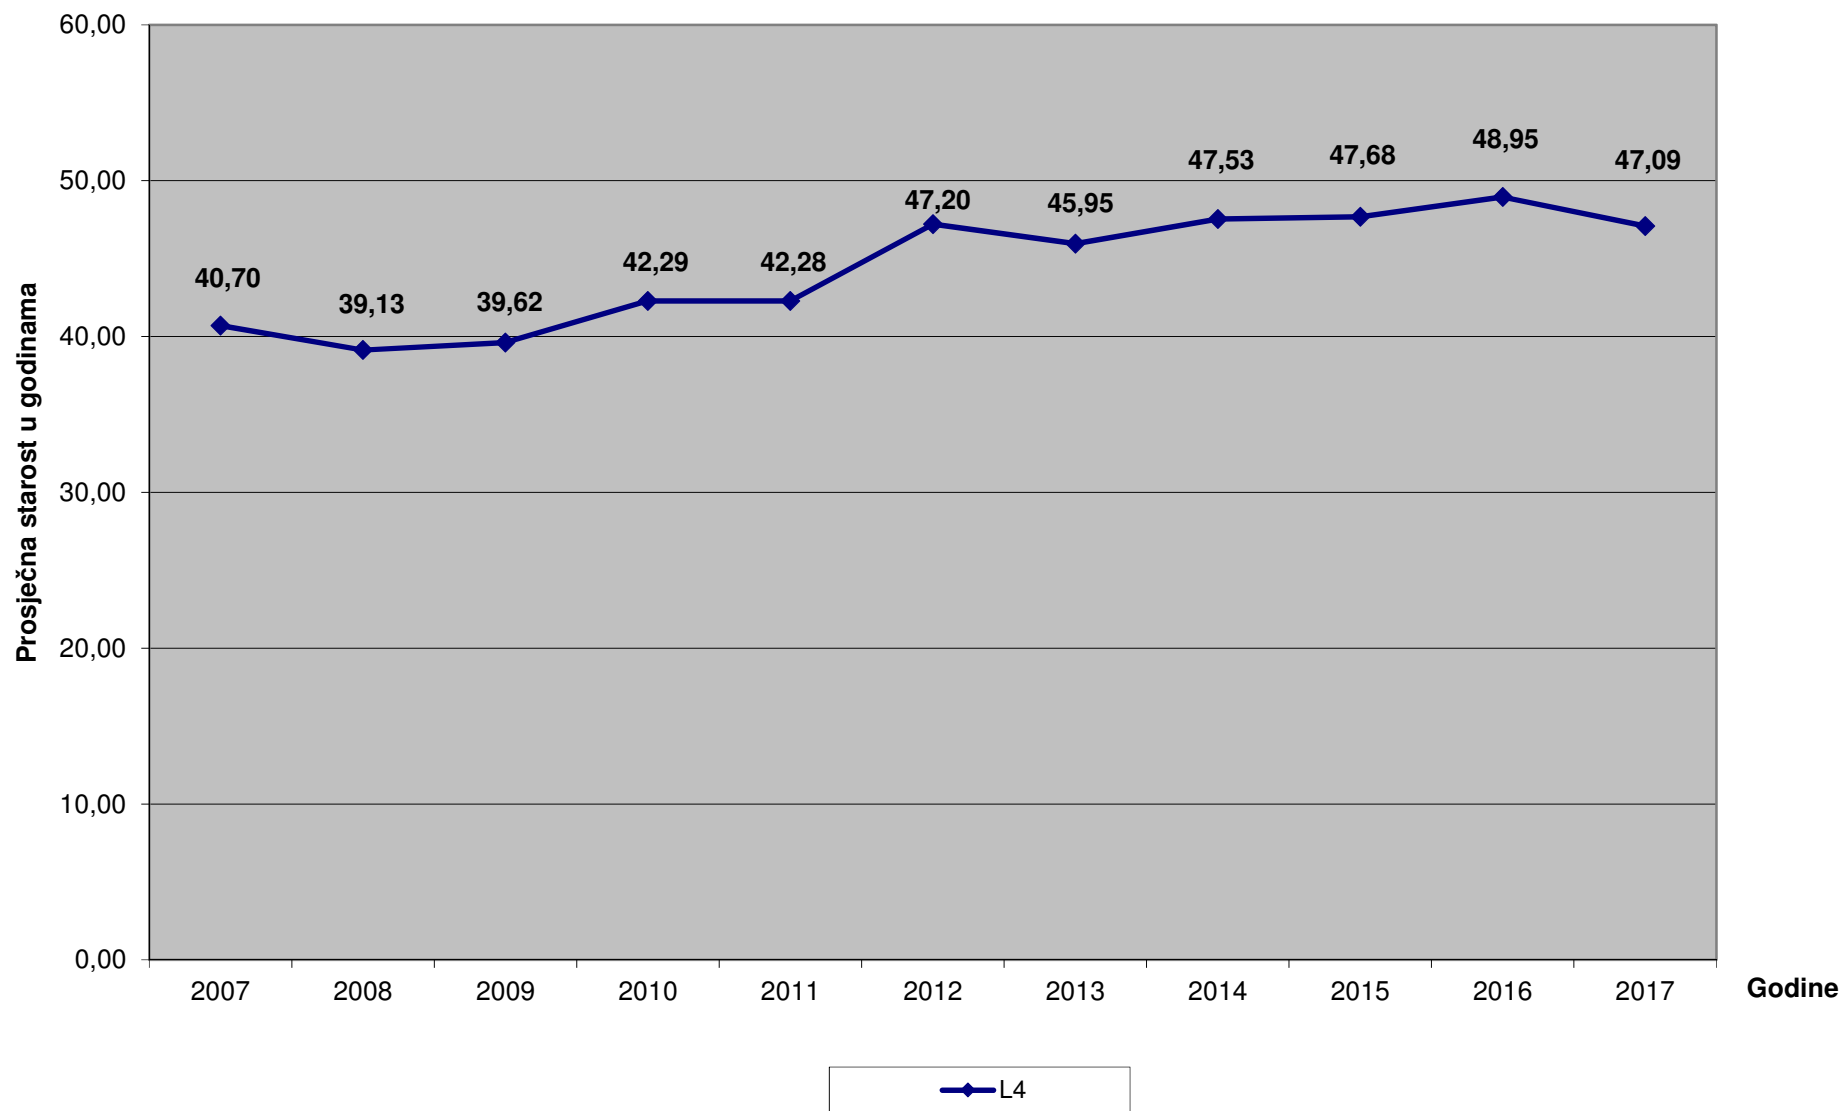

Prosječna starost vozila M1 kategorije na redovnom tehničkom pregledu

Prosječna starost vozila L kategorije (bez L4) na redovnom tehničkom pregledu

Prosječna starost vozila L4 kategorije na redovnom tehničkom pregledu

Prosječna starost M2 i M3 (autobusi) kategorije na redovnom tehničkom pregledu

Prosječna starost vozila N kategorije na redovnom tehničkom pregledu

Prosječna starost vozila O kategorije na redovnom tehničkom pregledu