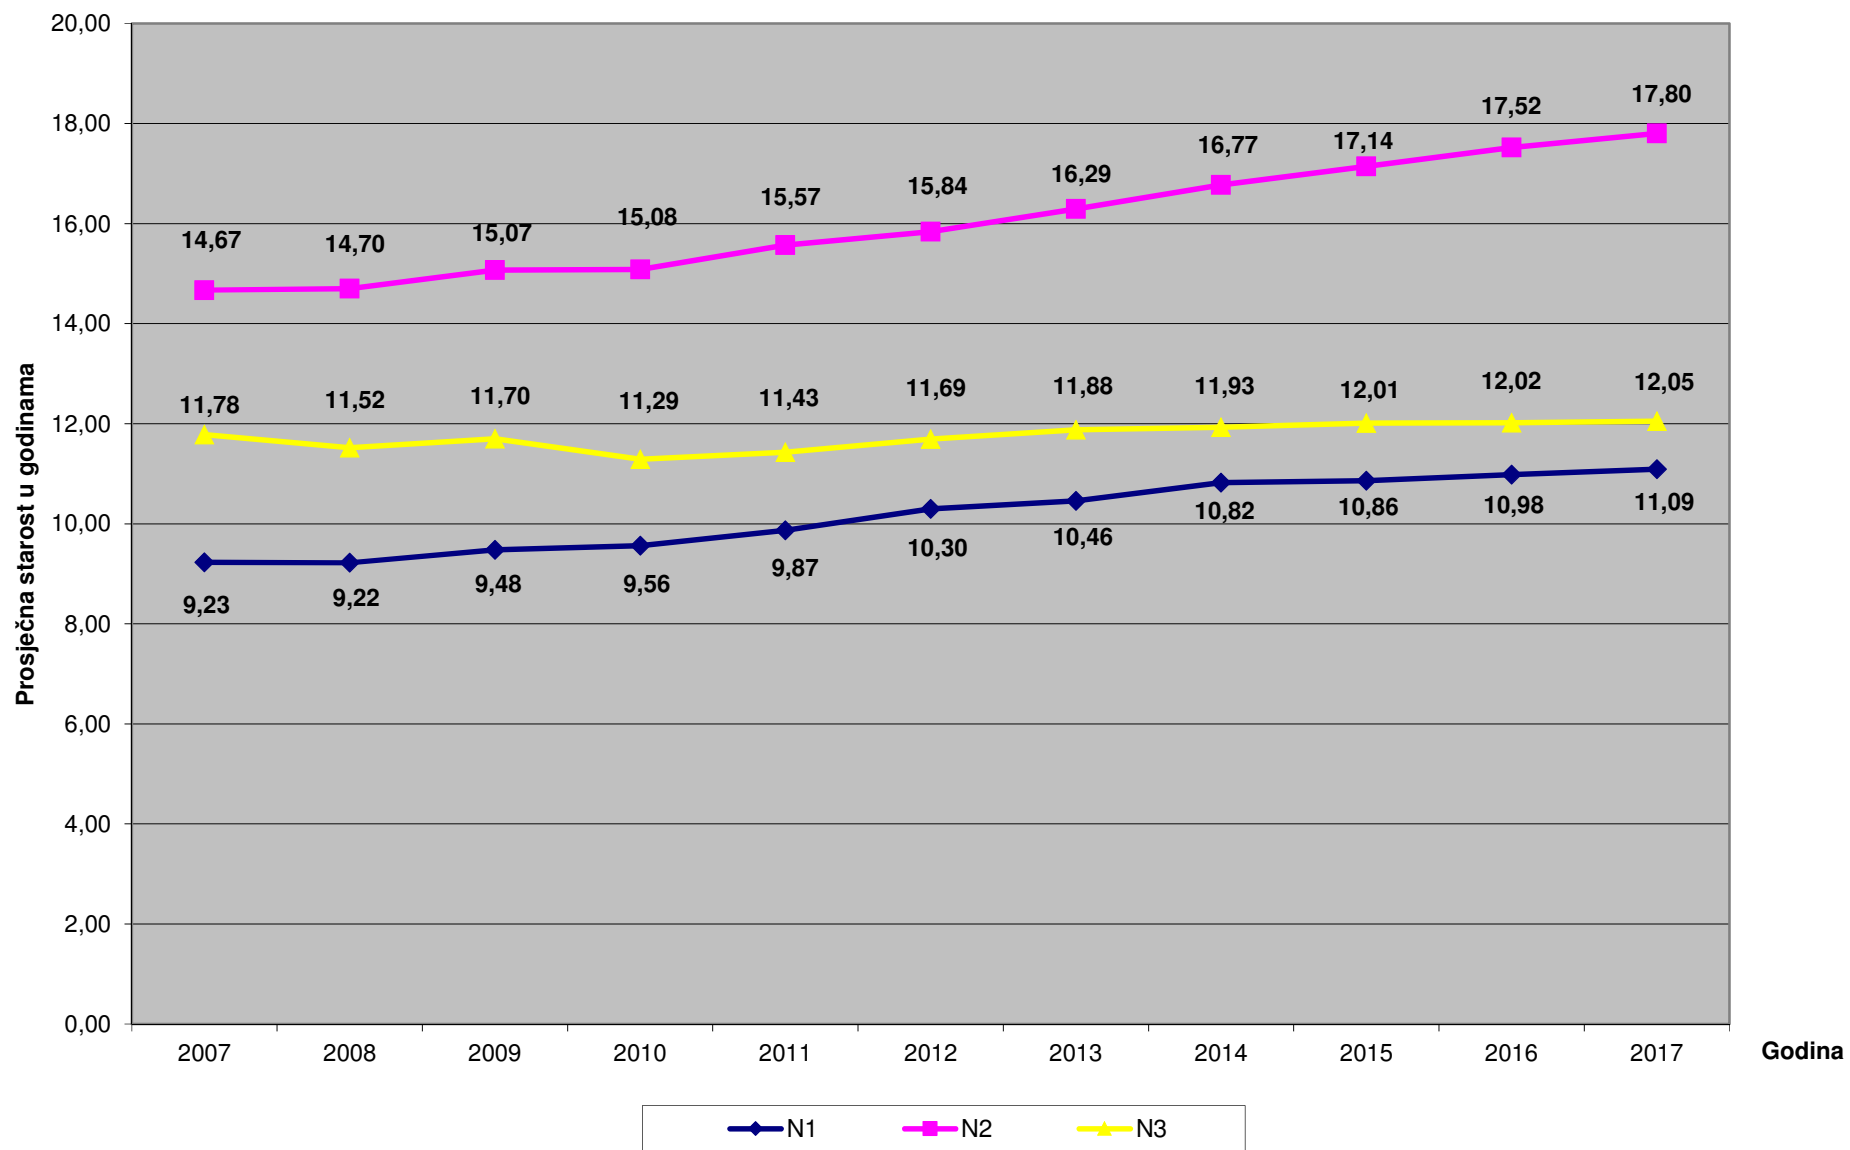

Prosječna starost vozila M1 kategorije na redovnom tehničkom pregledu

Prosječna starost vozila L kategorije (bez L4) na redovnom tehničkom pregledu

Prosječna starost vozila L4 kategorije na redovnom tehničkom pregledu

Prosječna starost M2 i M3 (autobusi) kategorije na redovnom tehničkom pregledu

Prosječna starost vozila N kategorije na redovnom tehničkom pregledu

Prosječna starost vozila O kategorije na redovnom tehničkom pregledu

Prosječna starost vozila T kategorije (Traktori) na redovnom tehničkom pregledu

Prosječna starost vozila svih kategorija na redovnom tehničkom pregledu