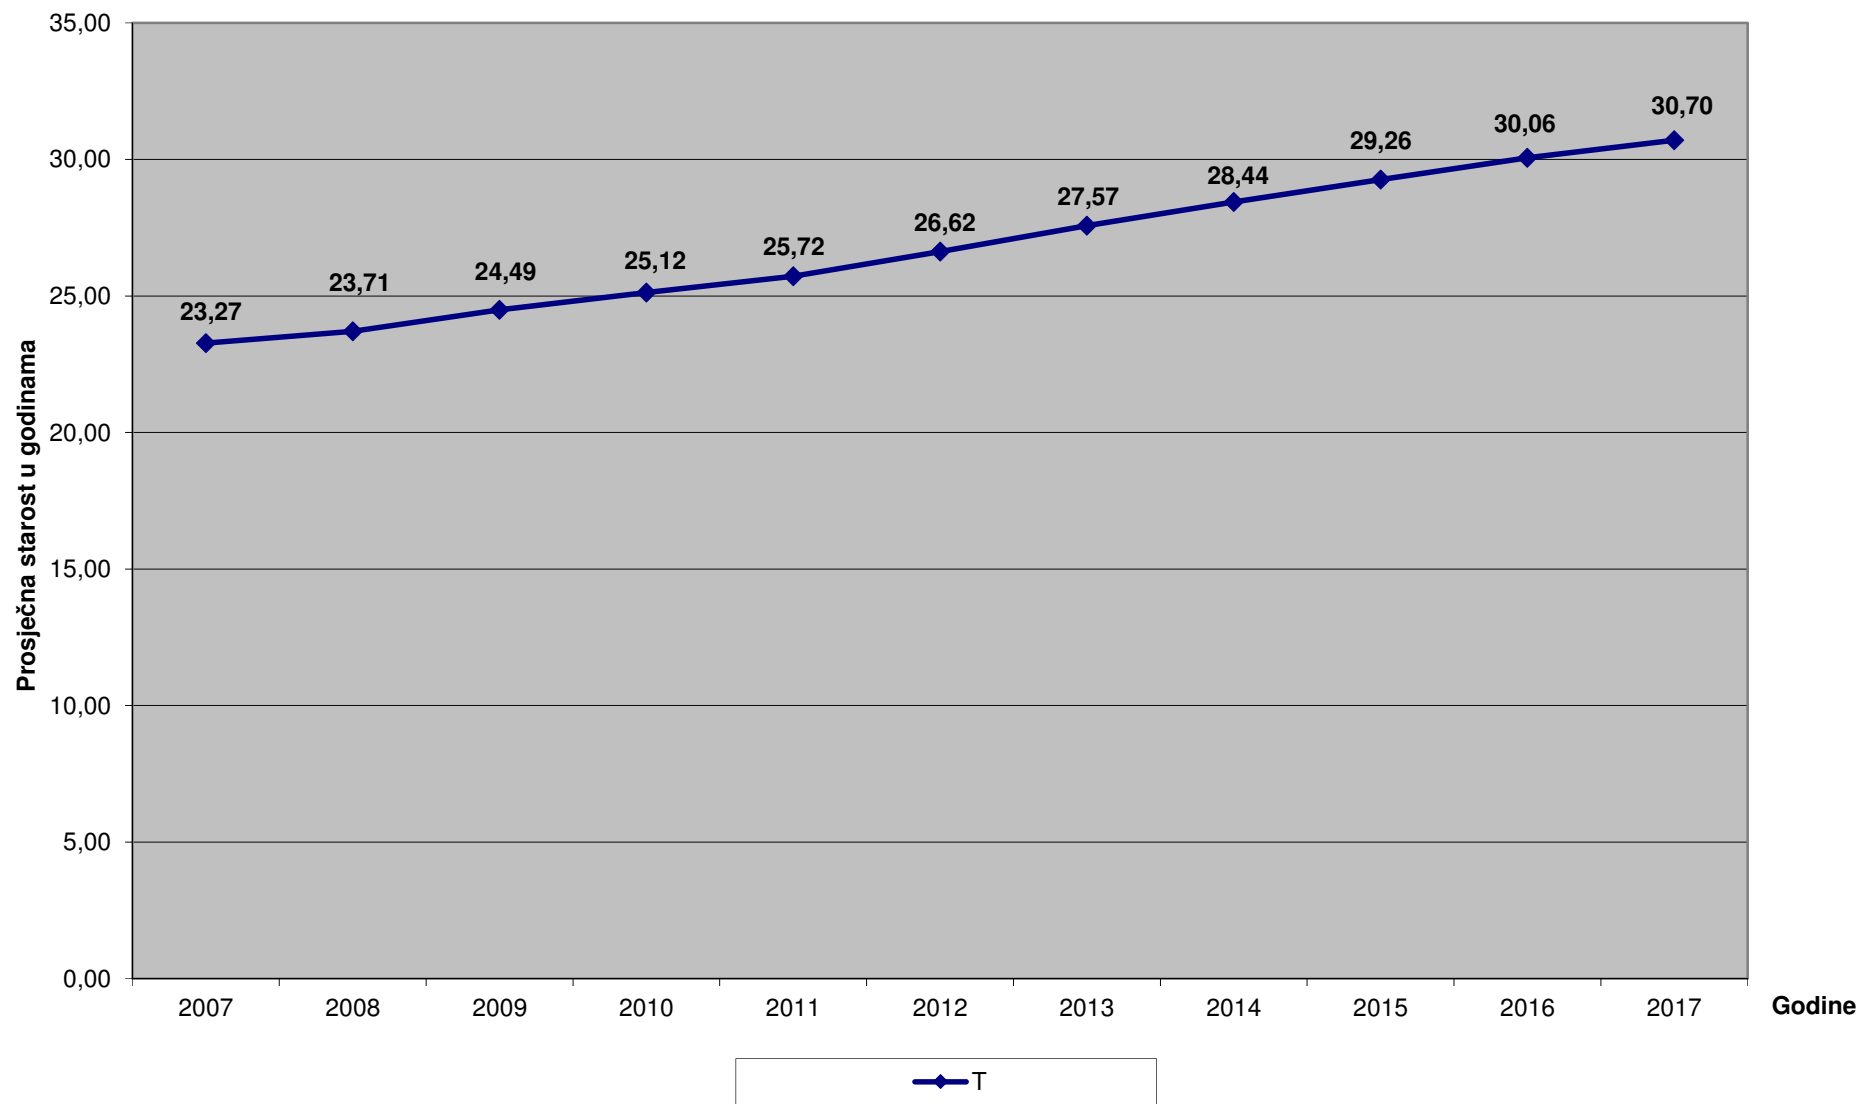

Prosječna starost vozila T kategorije (Traktori) na redovnom tehničkom pregledu