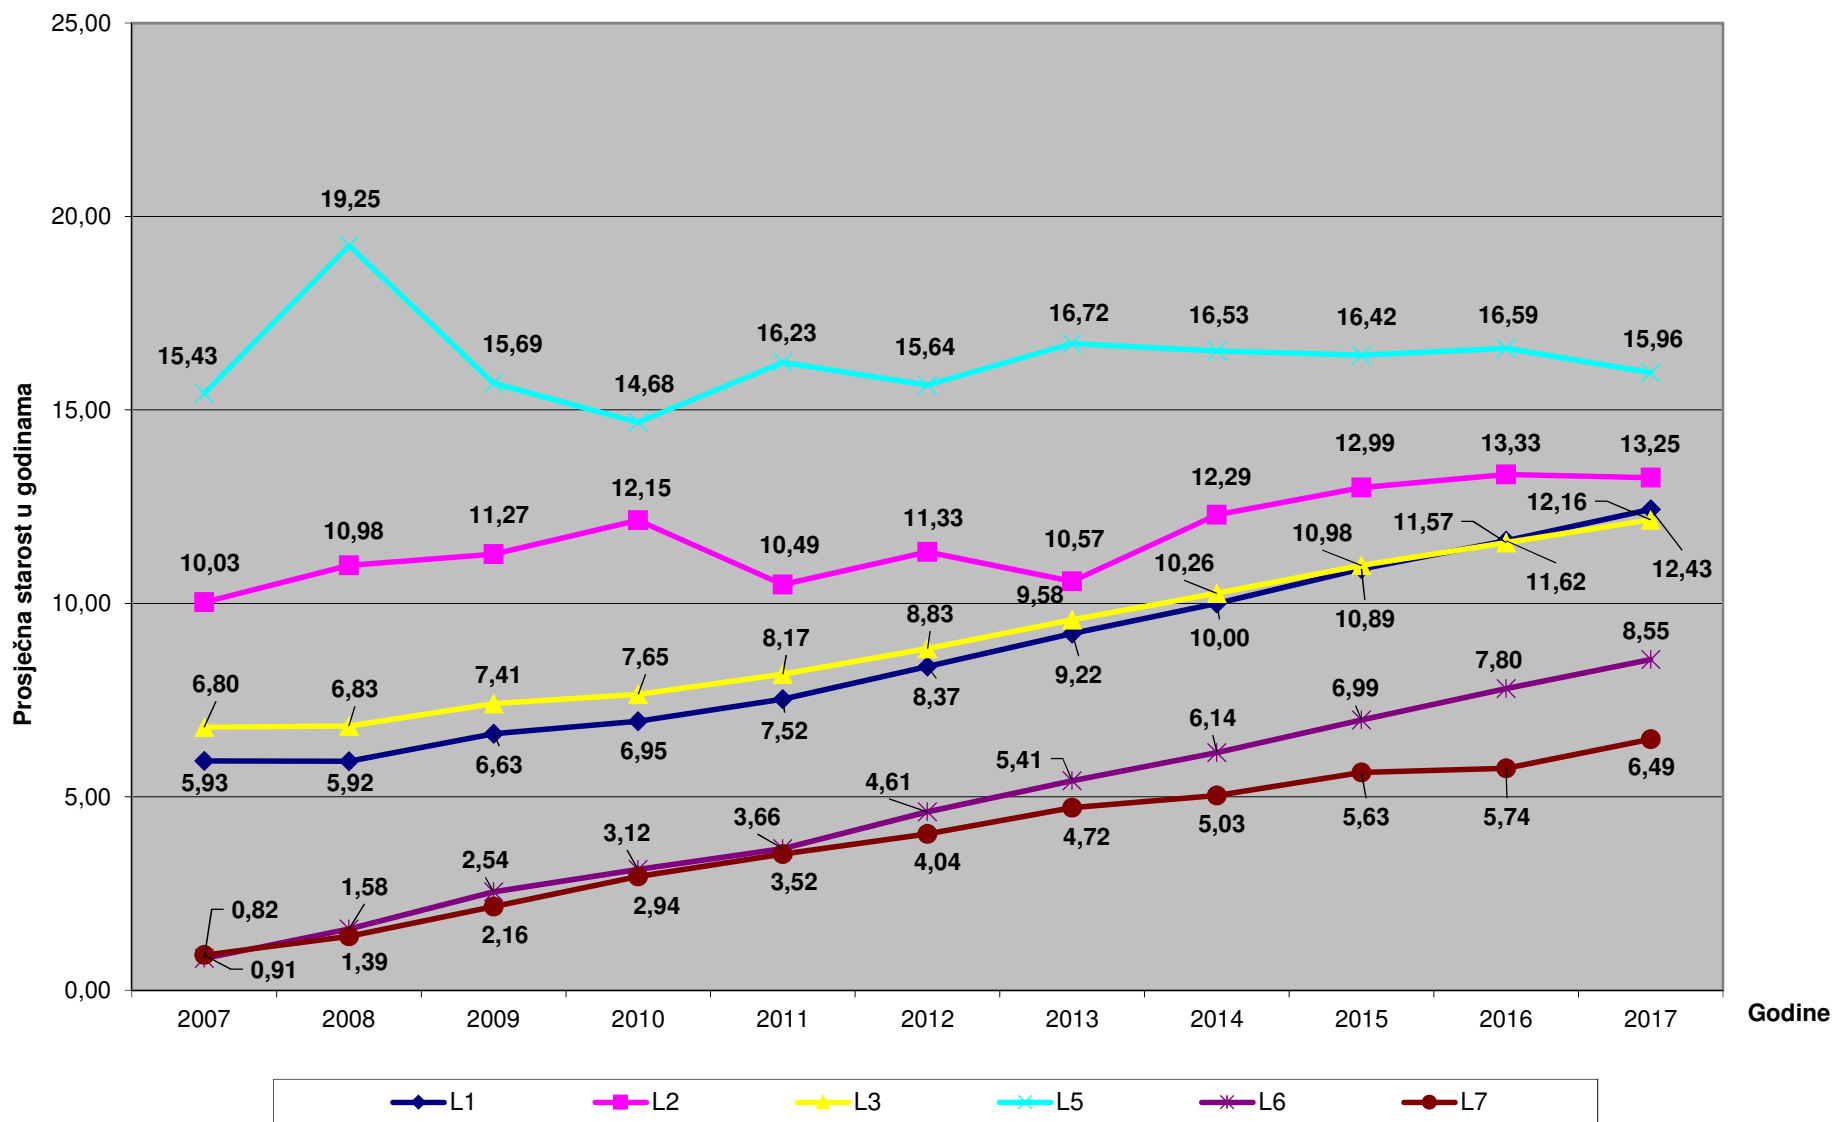

Prosječna starost vozila M1 kategorije na redovnom tehničkom pregledu

Prosječna starost vozila L kategorije (bez L4) na redovnom tehničkom pregledu

Prosječna starost vozila L4 kategorije na redovnom tehničkom pregledu

Prosječna starost M2 i M3 (autobusi) kategorije na redovnom tehničkom pregledu

Prosječna starost vozila N kategorije na redovnom tehničkom pregledu

Prosječna starost vozila O kategorije na redovnom tehničkom pregledu

Prosječna starost vozila T kategorije (Traktori) na redovnom tehničkom pregledu

Prosječna starost vozila svih kategorija na redovnom tehničkom pregledu