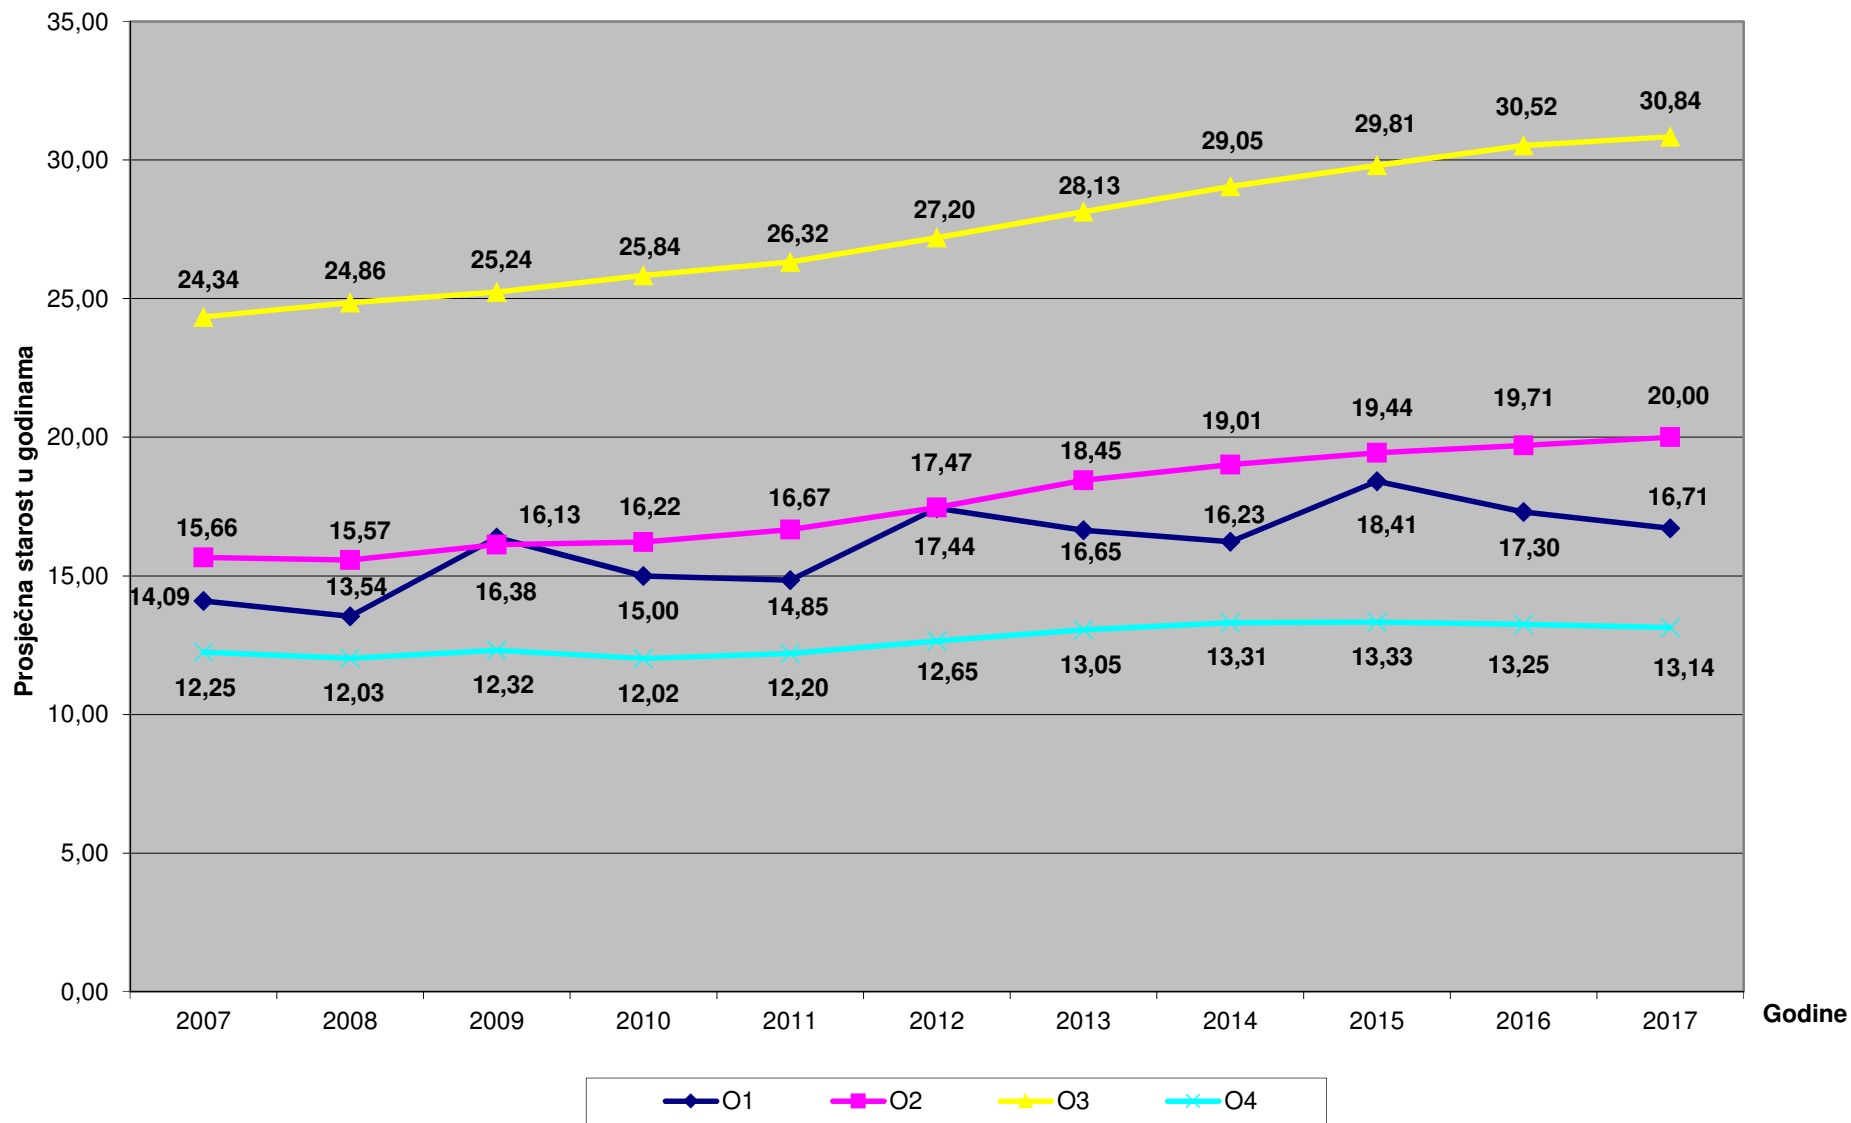

Prosječna starost vozila M1 kategorije na redovnom tehničkom pregledu

Prosječna starost vozila L kategorije (bez L4) na redovnom tehničkom pregledu

Prosječna starost vozila L4 kategorije na redovnom tehničkom pregledu

Prosječna starost M2 i M3 (autobusi) kategorije na redovnom tehničkom pregledu

Prosječna starost vozila N kategorije na redovnom tehničkom pregledu

Prosječna starost vozila O kategorije na redovnom tehničkom pregledu