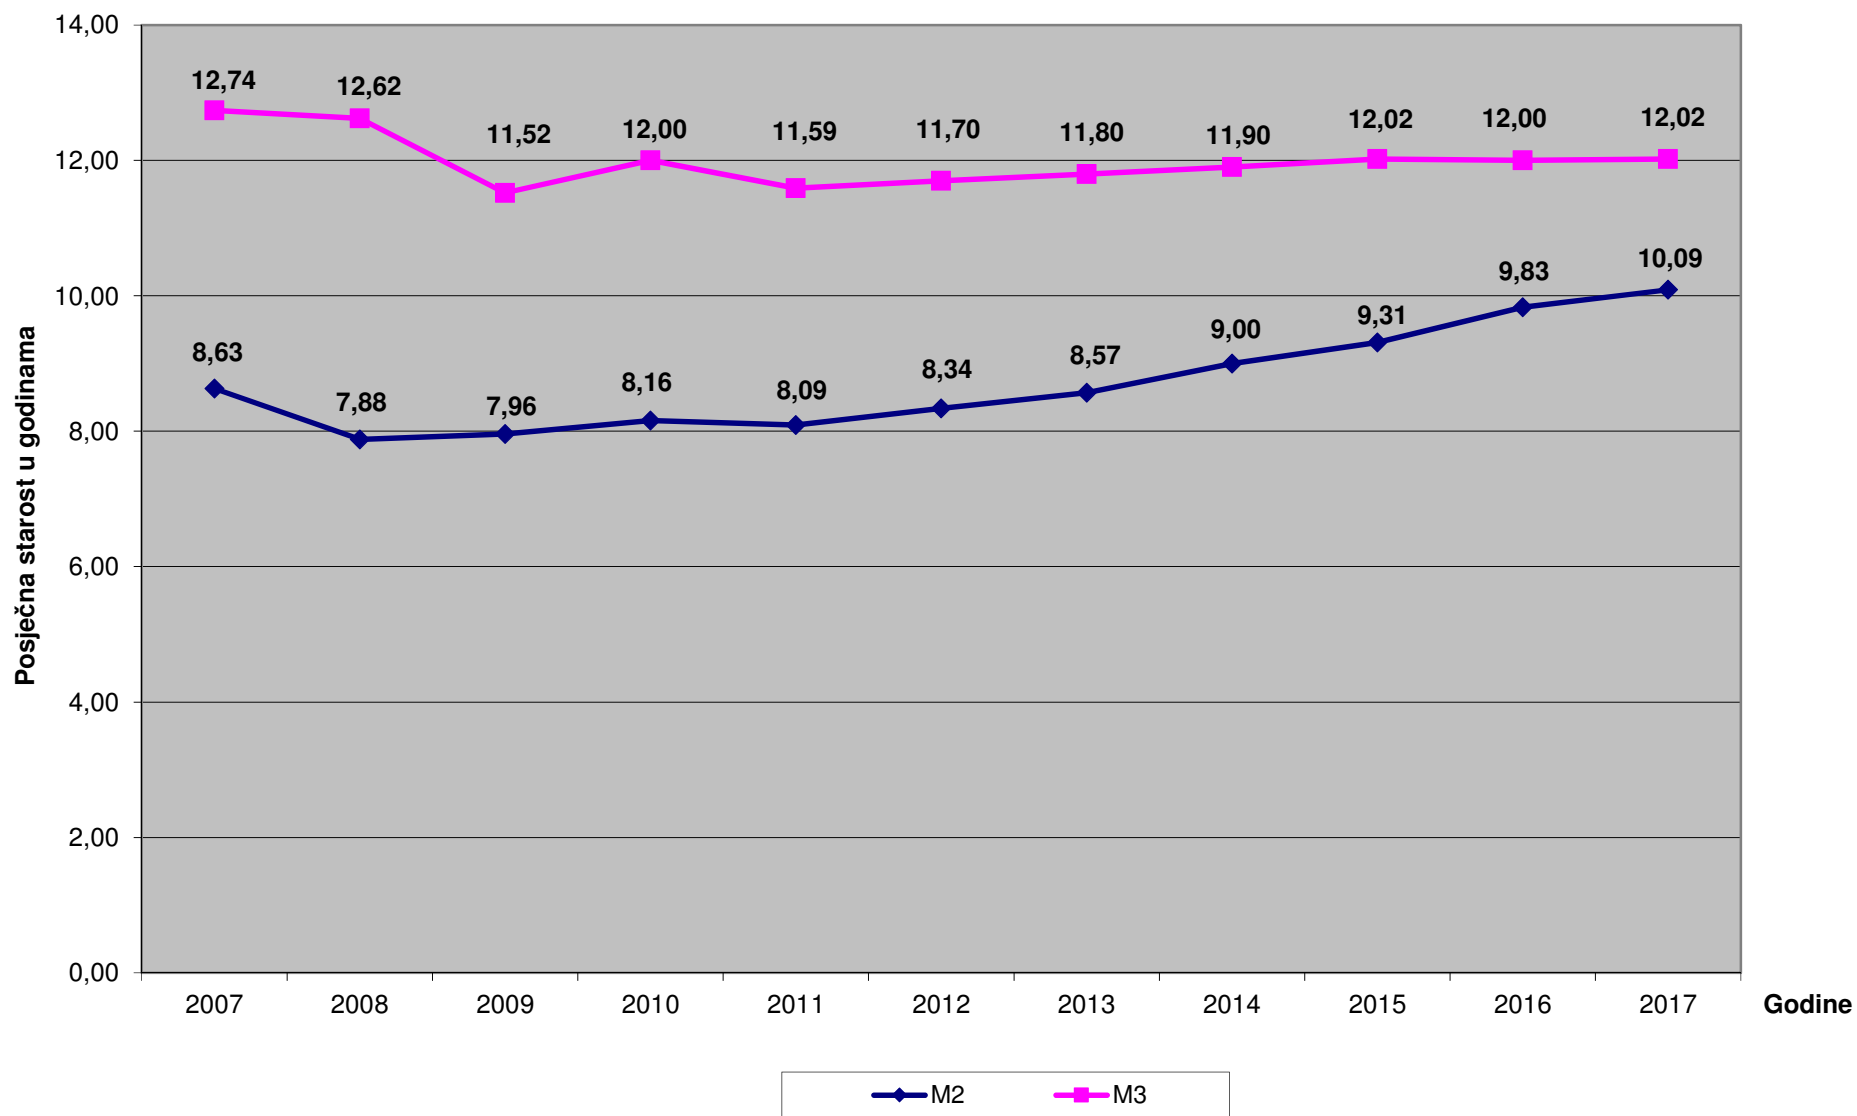

Prosječna starost vozila M1 kategorije na redovnom tehničkom pregledu

Prosječna starost vozila L kategorije (bez L4) na redovnom tehničkom pregledu

Prosječna starost vozila L4 kategorije na redovnom tehničkom pregledu

Prosječna starost M2 i M3 (autobusi) kategorije na redovnom tehničkom pregledu

Prosječna starost vozila N kategorije na redovnom tehničkom pregledu

Prosječna starost vozila O kategorije na redovnom tehničkom pregledu

Prosječna starost vozila T kategorije (Traktori) na redovnom tehničkom pregledu

Prosječna starost vozila svih kategorija na redovnom tehničkom pregledu