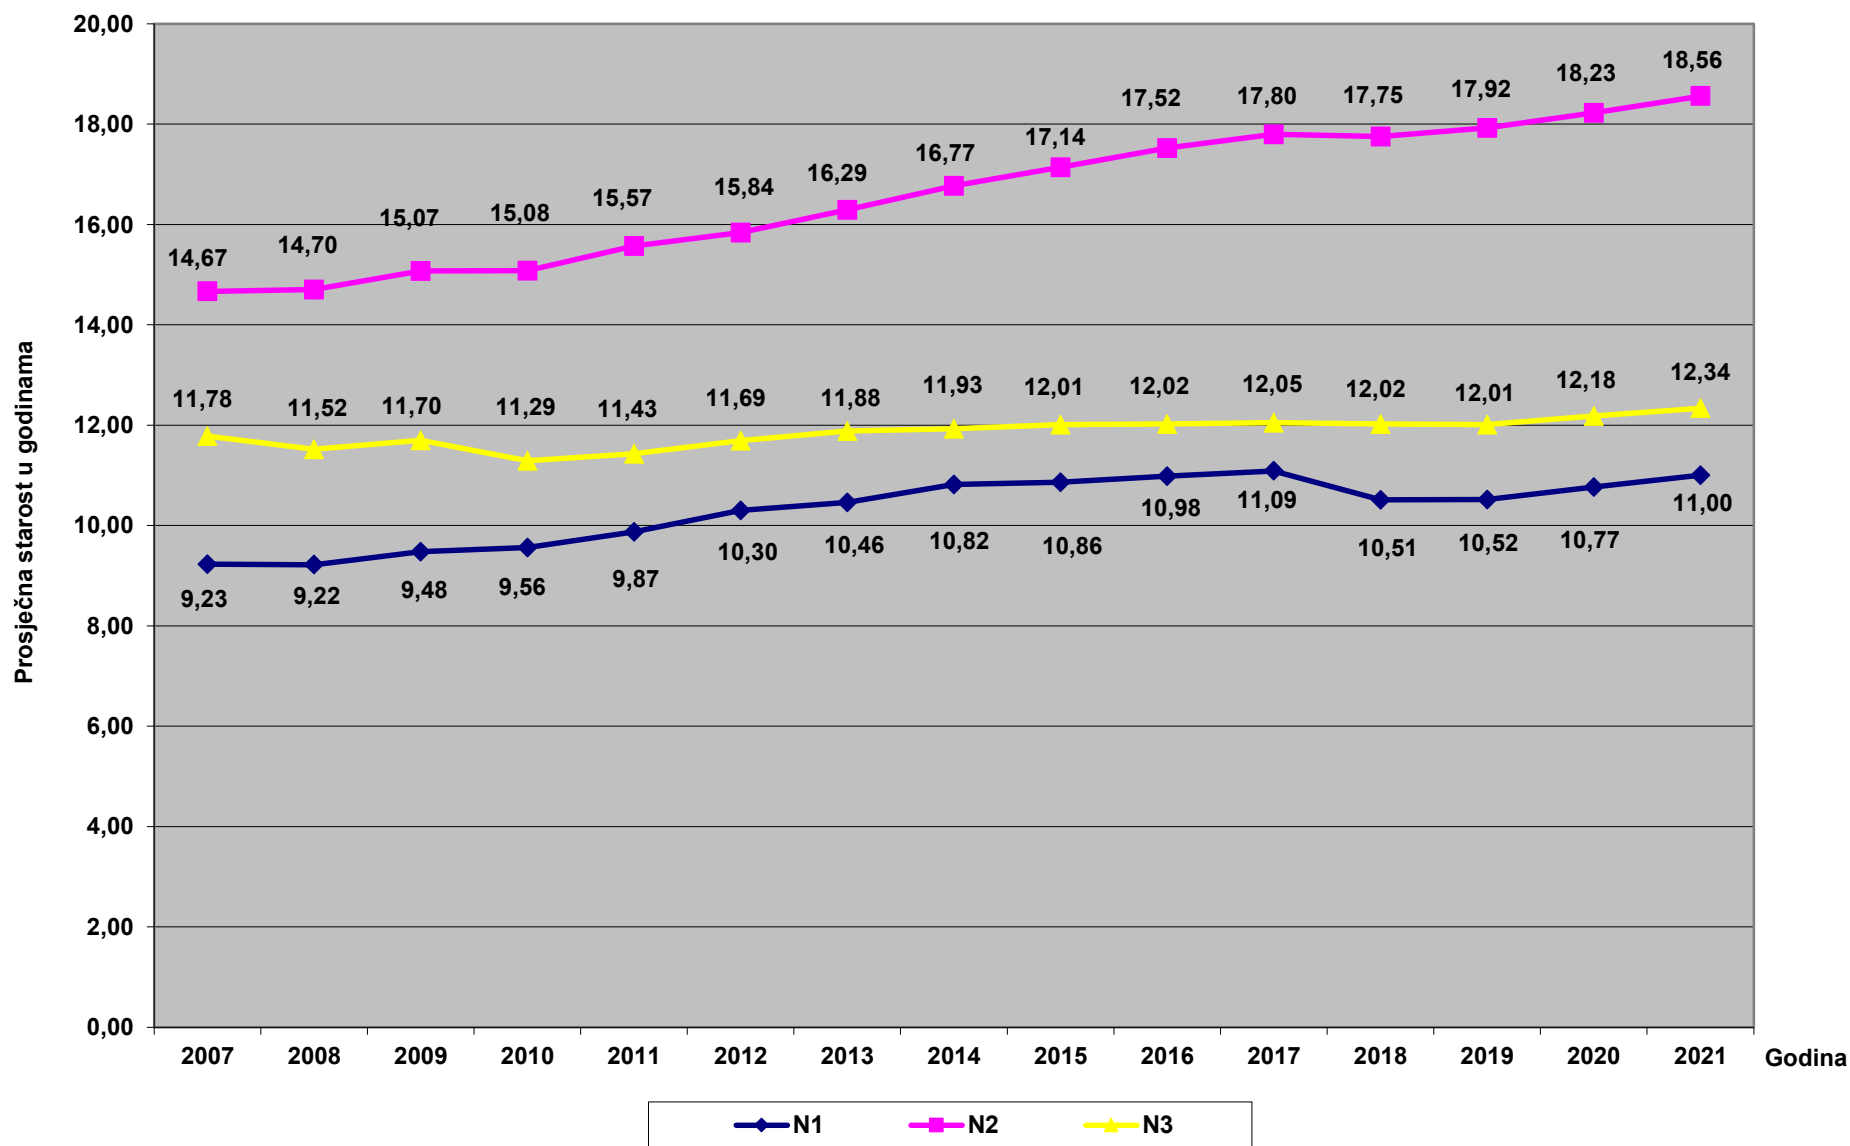

Prosječna starost vozila kategorije L (bez L4)

Prosječna starost vozila kategorije L4

Prosječna starost vozila kategorije M1

Prosječna starost vozila kategorije M2 i M3 (autobusi)

Prosječna starost vozila kategorije N

Prosječna starost vozila kategorije O

Prosječna starost vozila kategorije T (Traktori)

Prosječna starost vozila svih kategorija