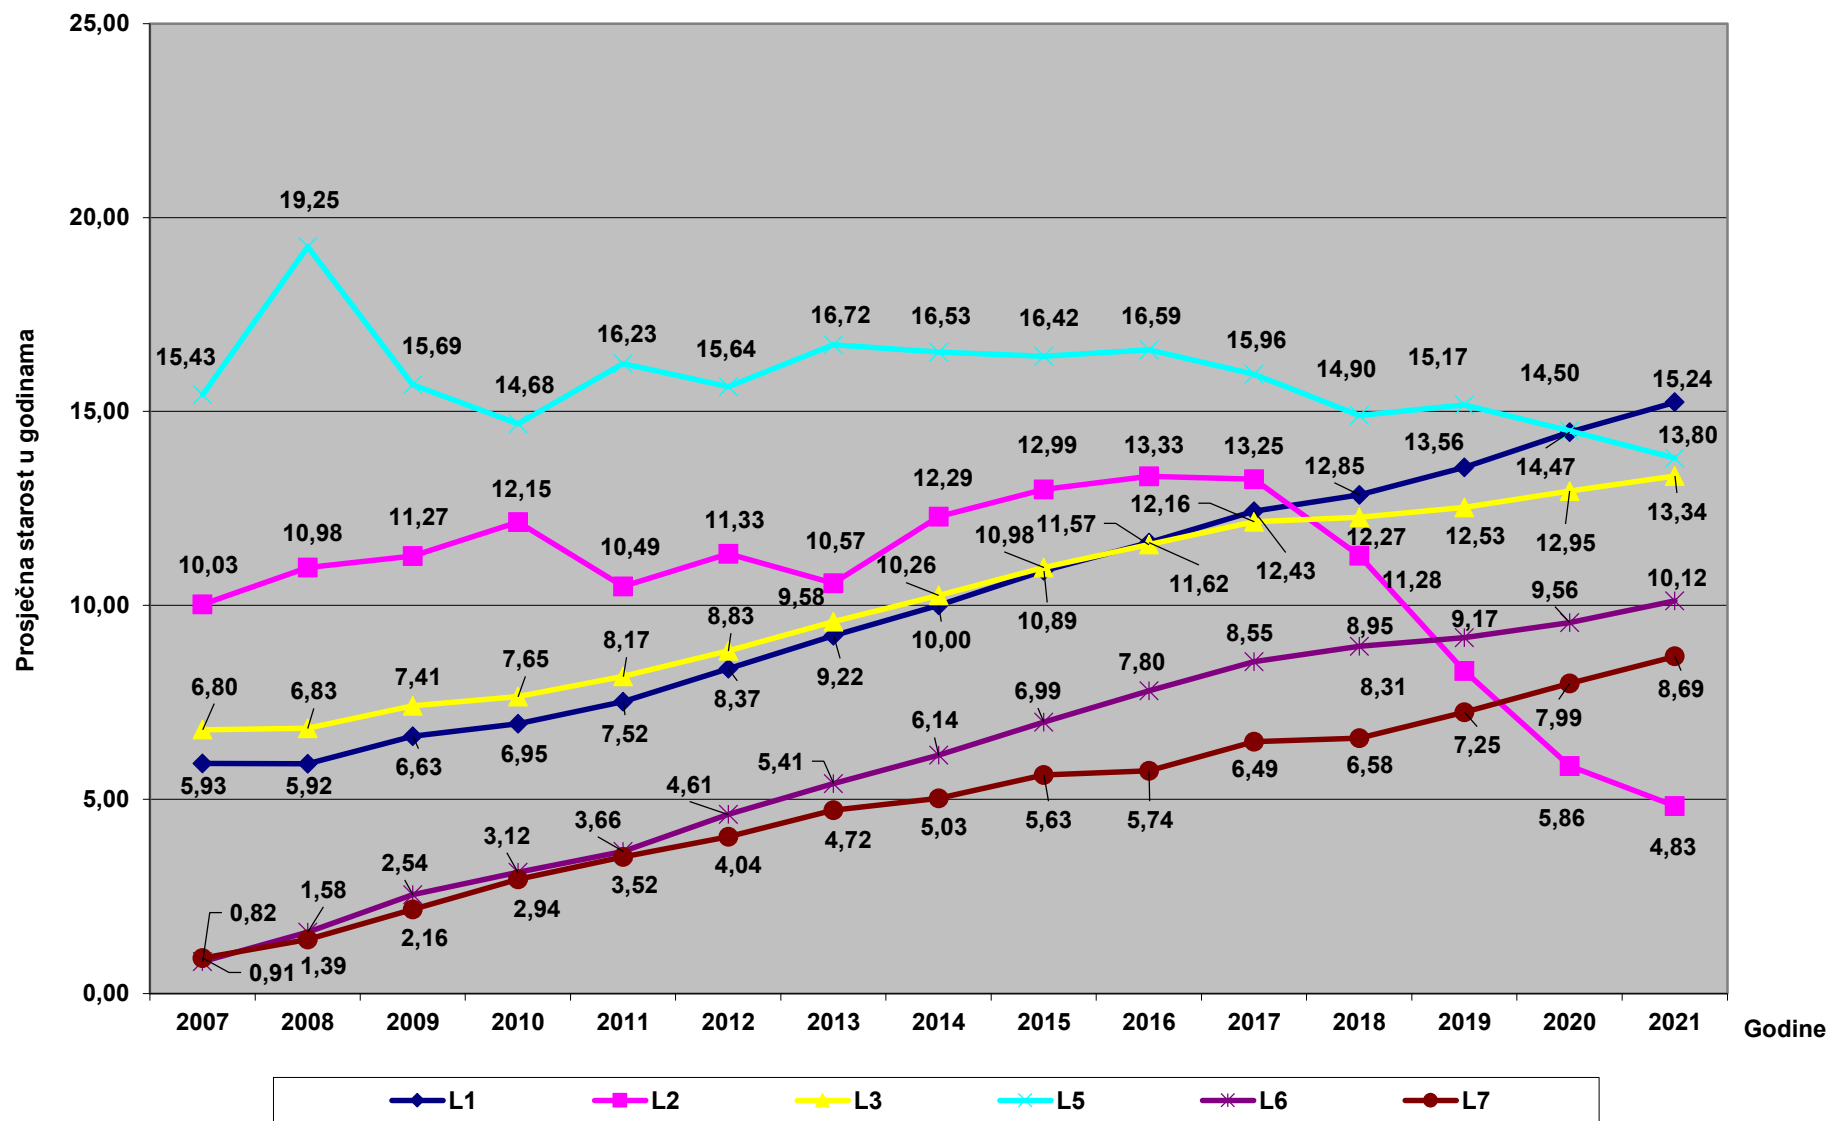

Prosječna starost vozila kategorije L (bez L4)

Prosječna starost vozila kategorije L4

Prosječna starost vozila kategorije M1

Prosječna starost vozila kategorije M2 i M3 (autobusi)

Prosječna starost vozila kategorije N

Prosječna starost vozila kategorije O

Prosječna starost vozila kategorije T (Traktori)

Prosječna starost vozila svih kategorija