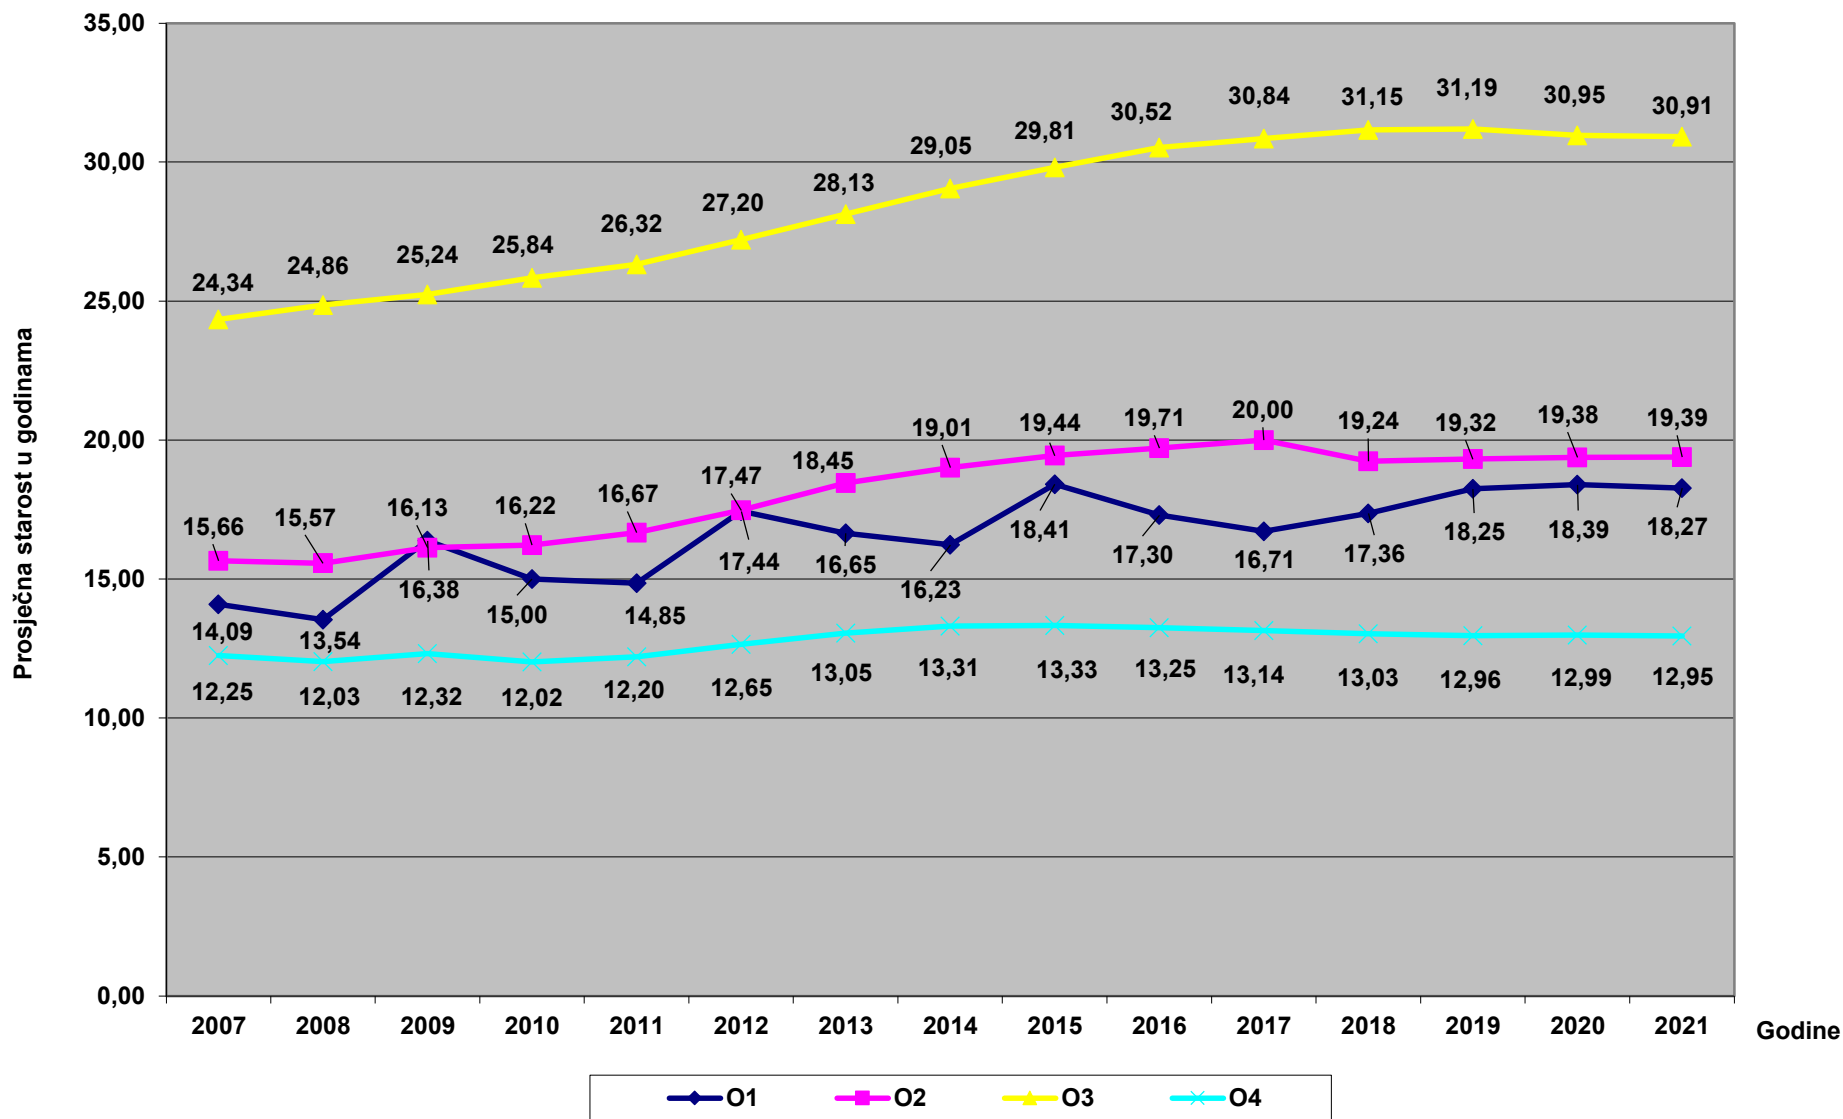

Prosječna starost vozila kategorije L (bez L4)

Prosječna starost vozila kategorije L4

Prosječna starost vozila kategorije M1

Prosječna starost vozila kategorije M2 i M3 (autobusi)

Prosječna starost vozila kategorije N

Prosječna starost vozila kategorije O

Prosječna starost vozila kategorije T (Traktori)

Prosječna starost vozila svih kategorija