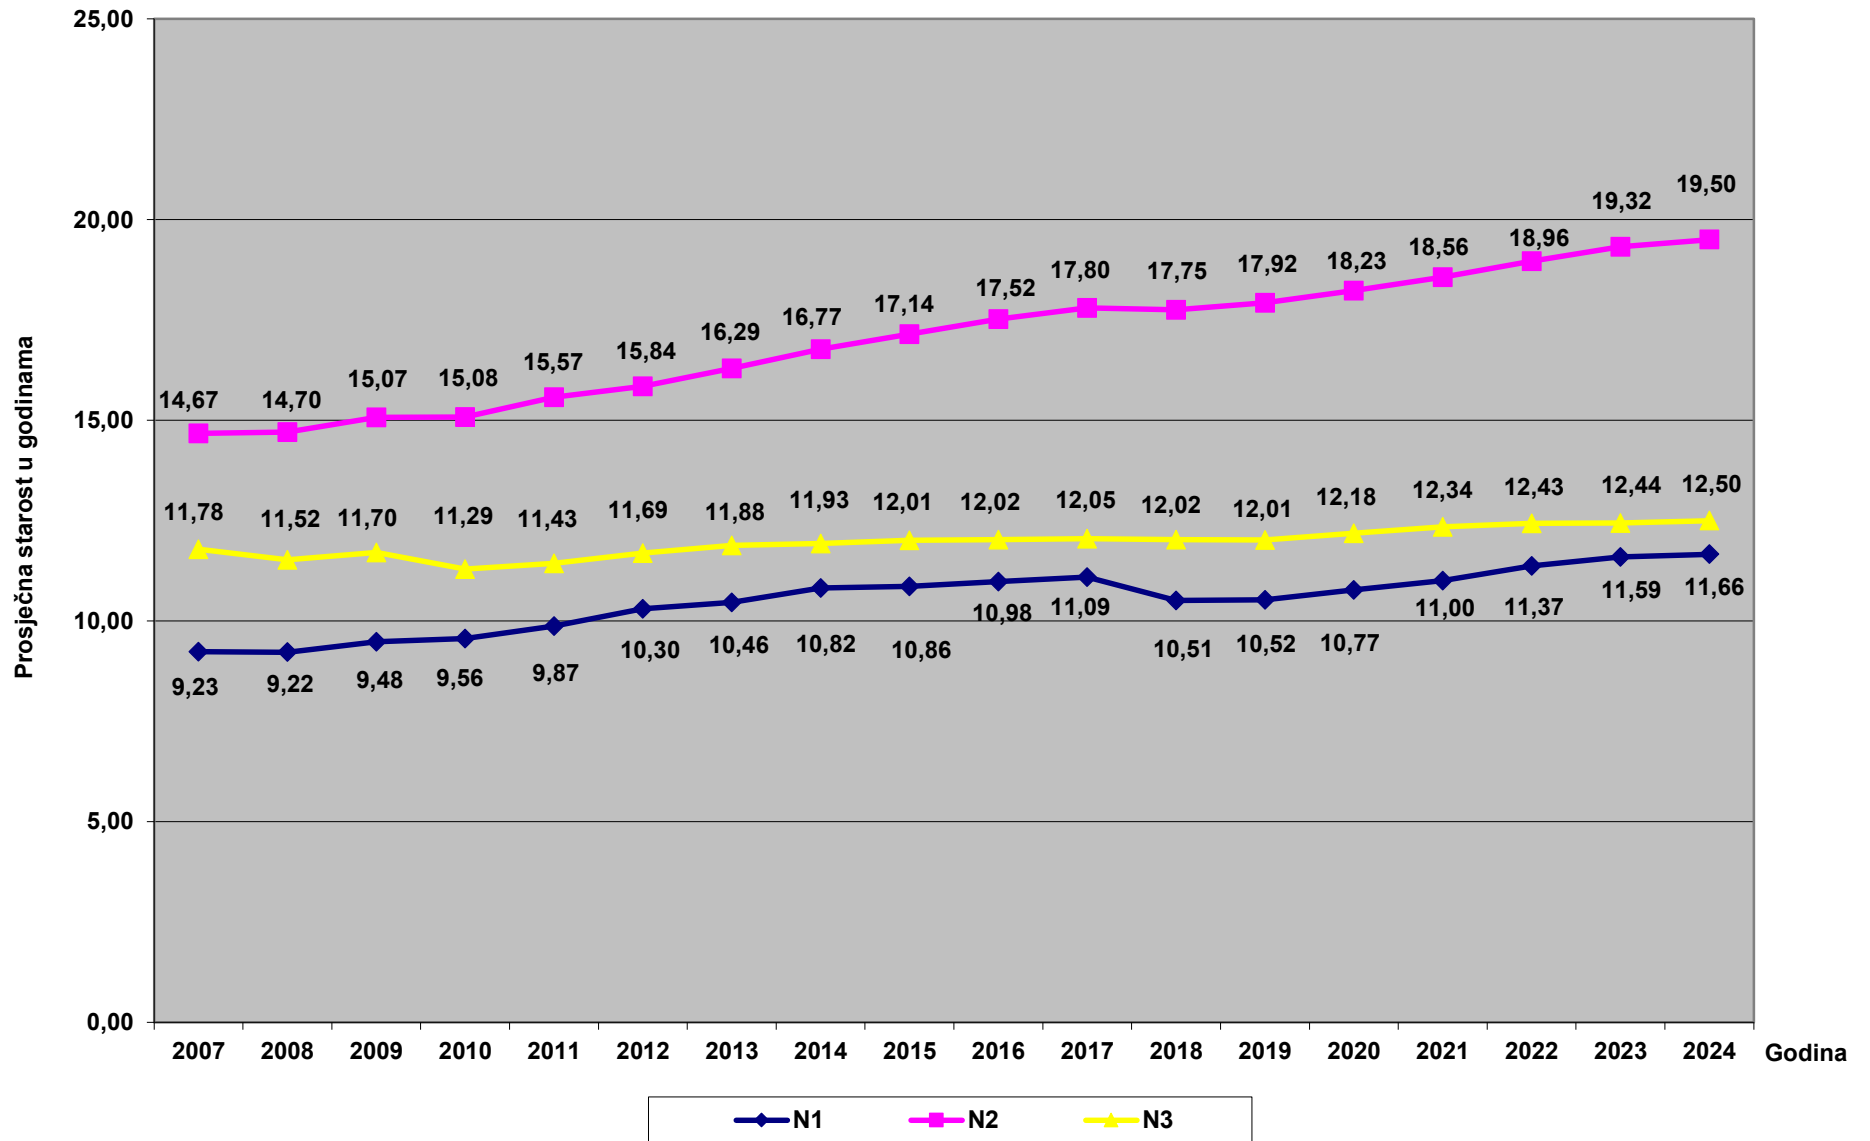

Prosječna starost vozila kategorije L (bez L4)

Prosječna starost vozila kategorije L4

Prosječna starost vozila kategorije M1

Prosječna starost vozila kategorije M2 i M3 (autobusi)

Prosječna starost vozila kategorije N

Prosječna starost vozila kategorije O

Prosječna starost vozila kategorije T (Traktori)

Prosječna starost vozila svih kategorija