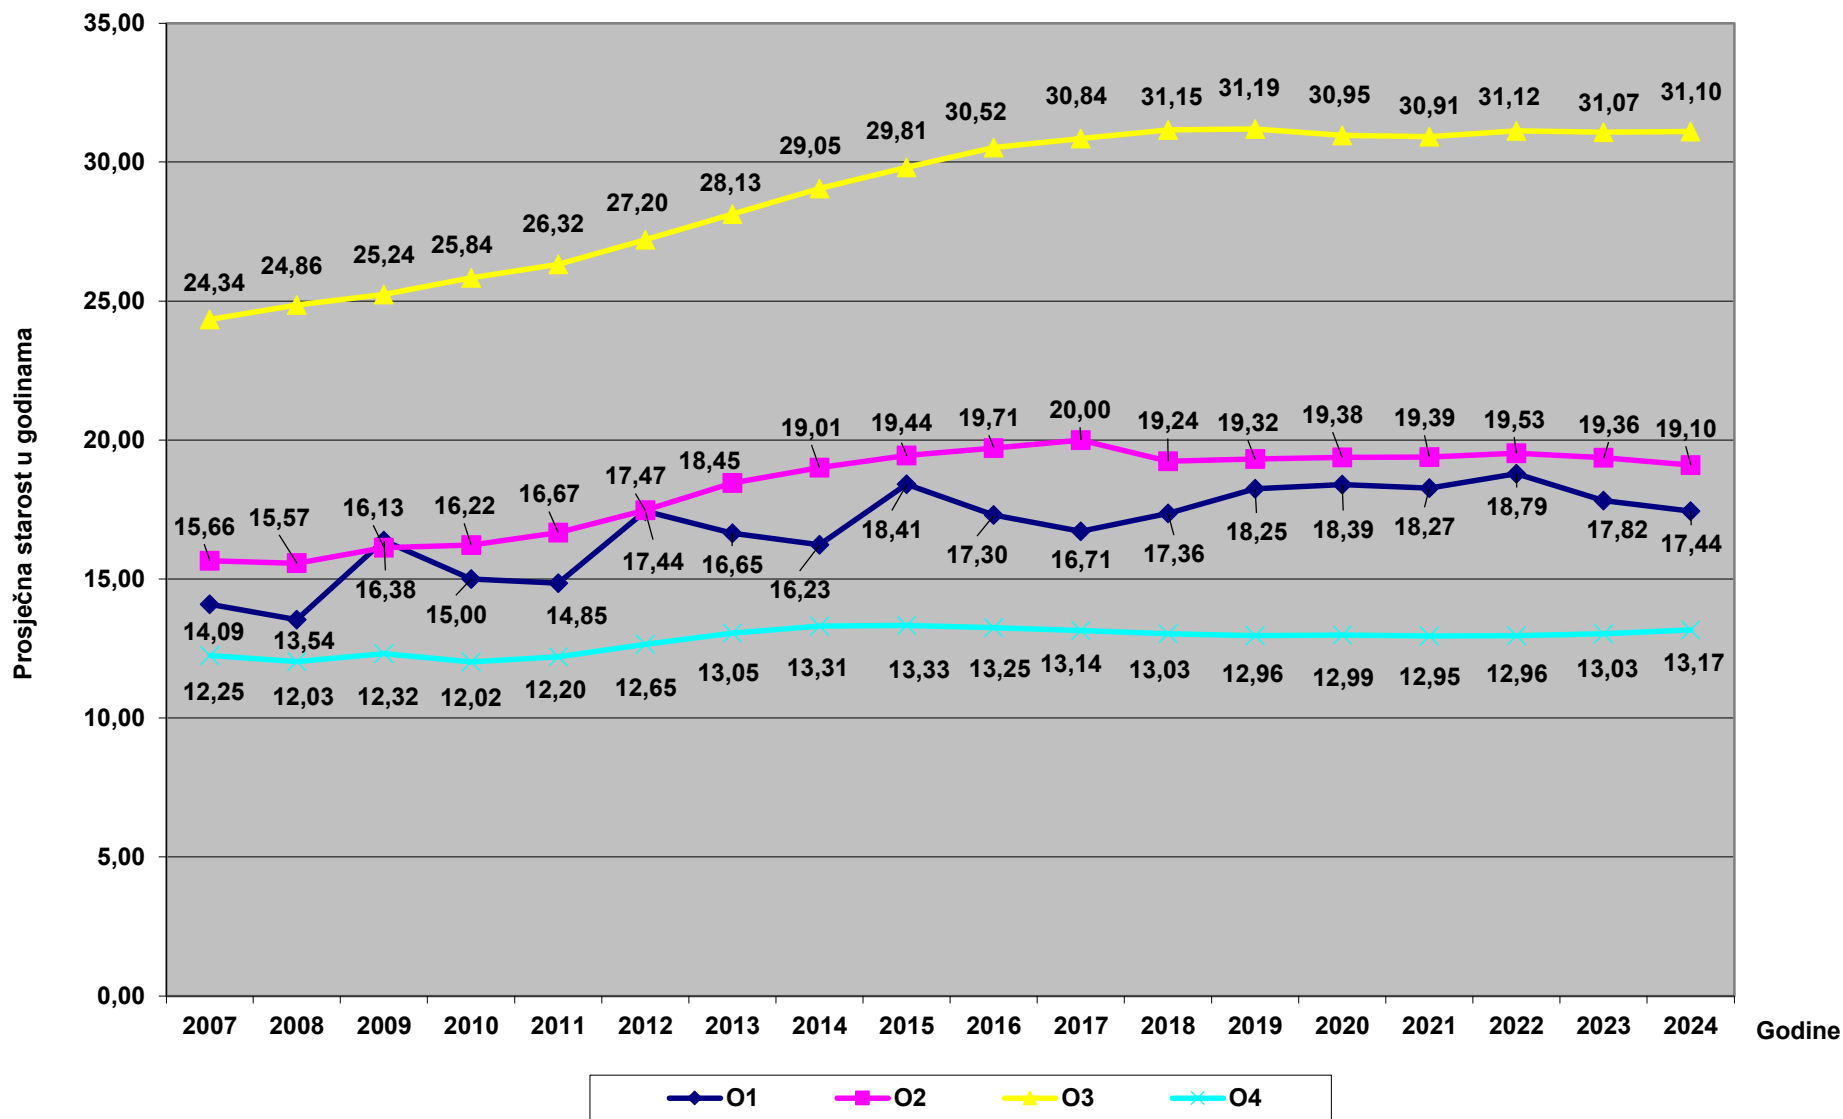

Prosječna starost vozila kategorije L (bez L4)

Prosječna starost vozila kategorije L4

Prosječna starost vozila kategorije M1

Prosječna starost vozila kategorije M2 i M3 (autobusi)

Prosječna starost vozila kategorije N

Prosječna starost vozila kategorije O

Prosječna starost vozila kategorije T (Traktori)

Prosječna starost vozila svih kategorija