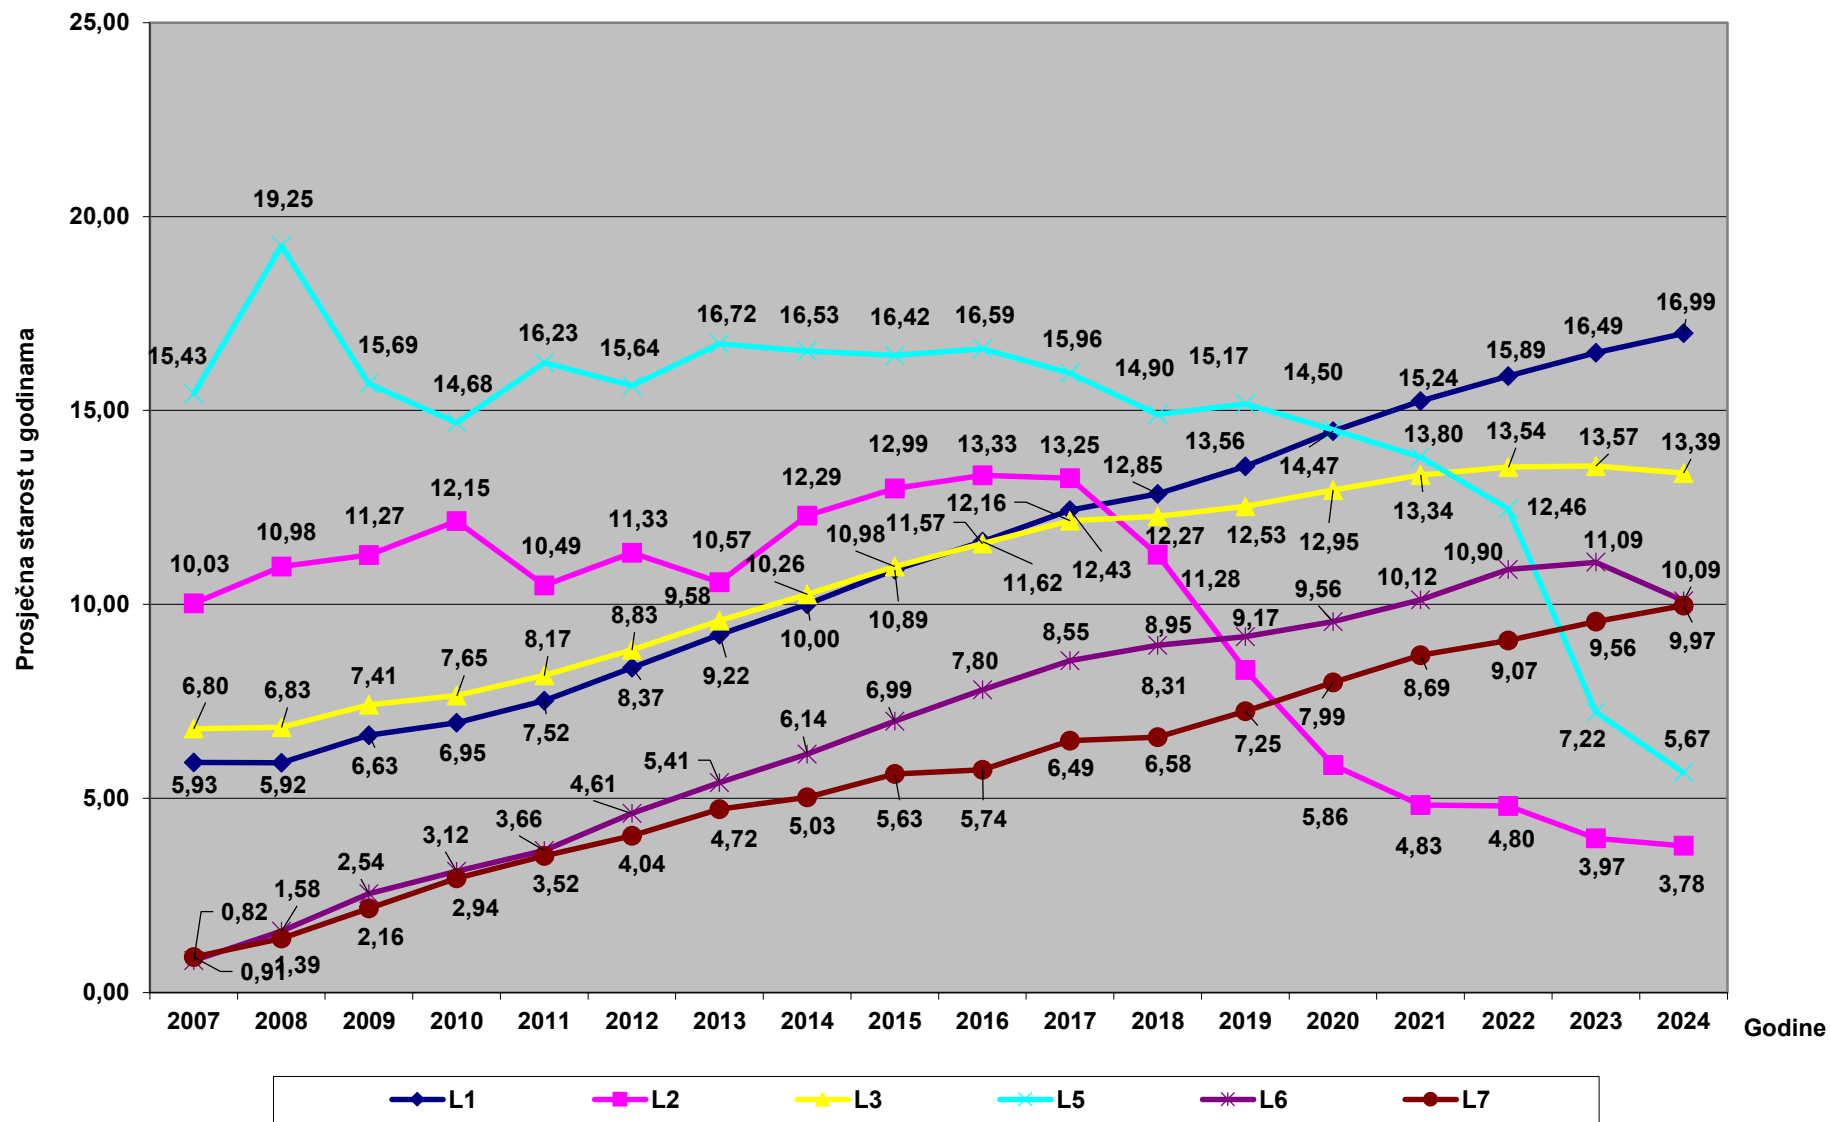

Prosječna starost vozila kategorije L (bez L4)

Prosječna starost vozila kategorije L4

Prosječna starost vozila kategorije M1

Prosječna starost vozila kategorije M2 i M3 (autobusi)

Prosječna starost vozila kategorije N

Prosječna starost vozila kategorije O

Prosječna starost vozila kategorije T (Traktori)

Prosječna starost vozila svih kategorija