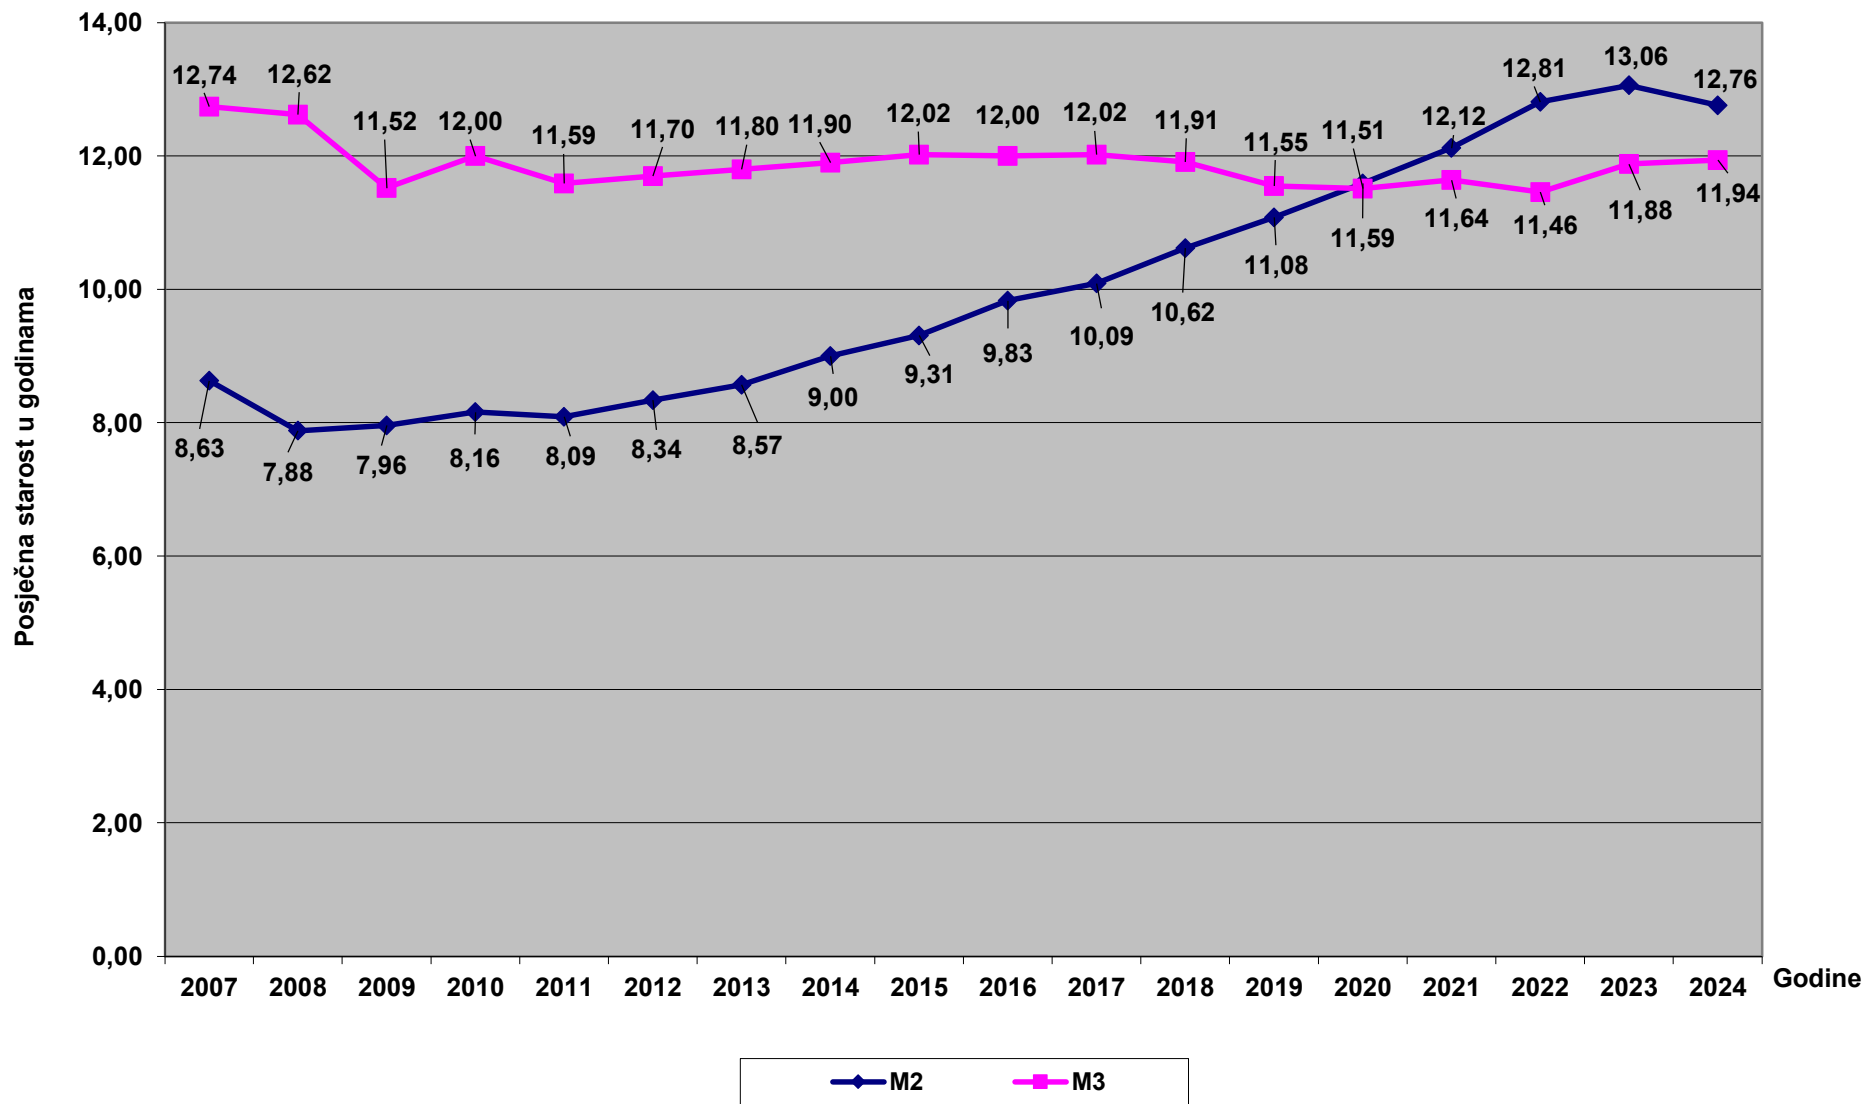

Prosječna starost vozila kategorije L (bez L4)

Prosječna starost vozila kategorije L4

Prosječna starost vozila kategorije M1

Prosječna starost vozila kategorije M2 i M3 (autobusi)

Prosječna starost vozila kategorije N

Prosječna starost vozila kategorije O

Prosječna starost vozila kategorije T (Traktori)

Prosječna starost vozila svih kategorija