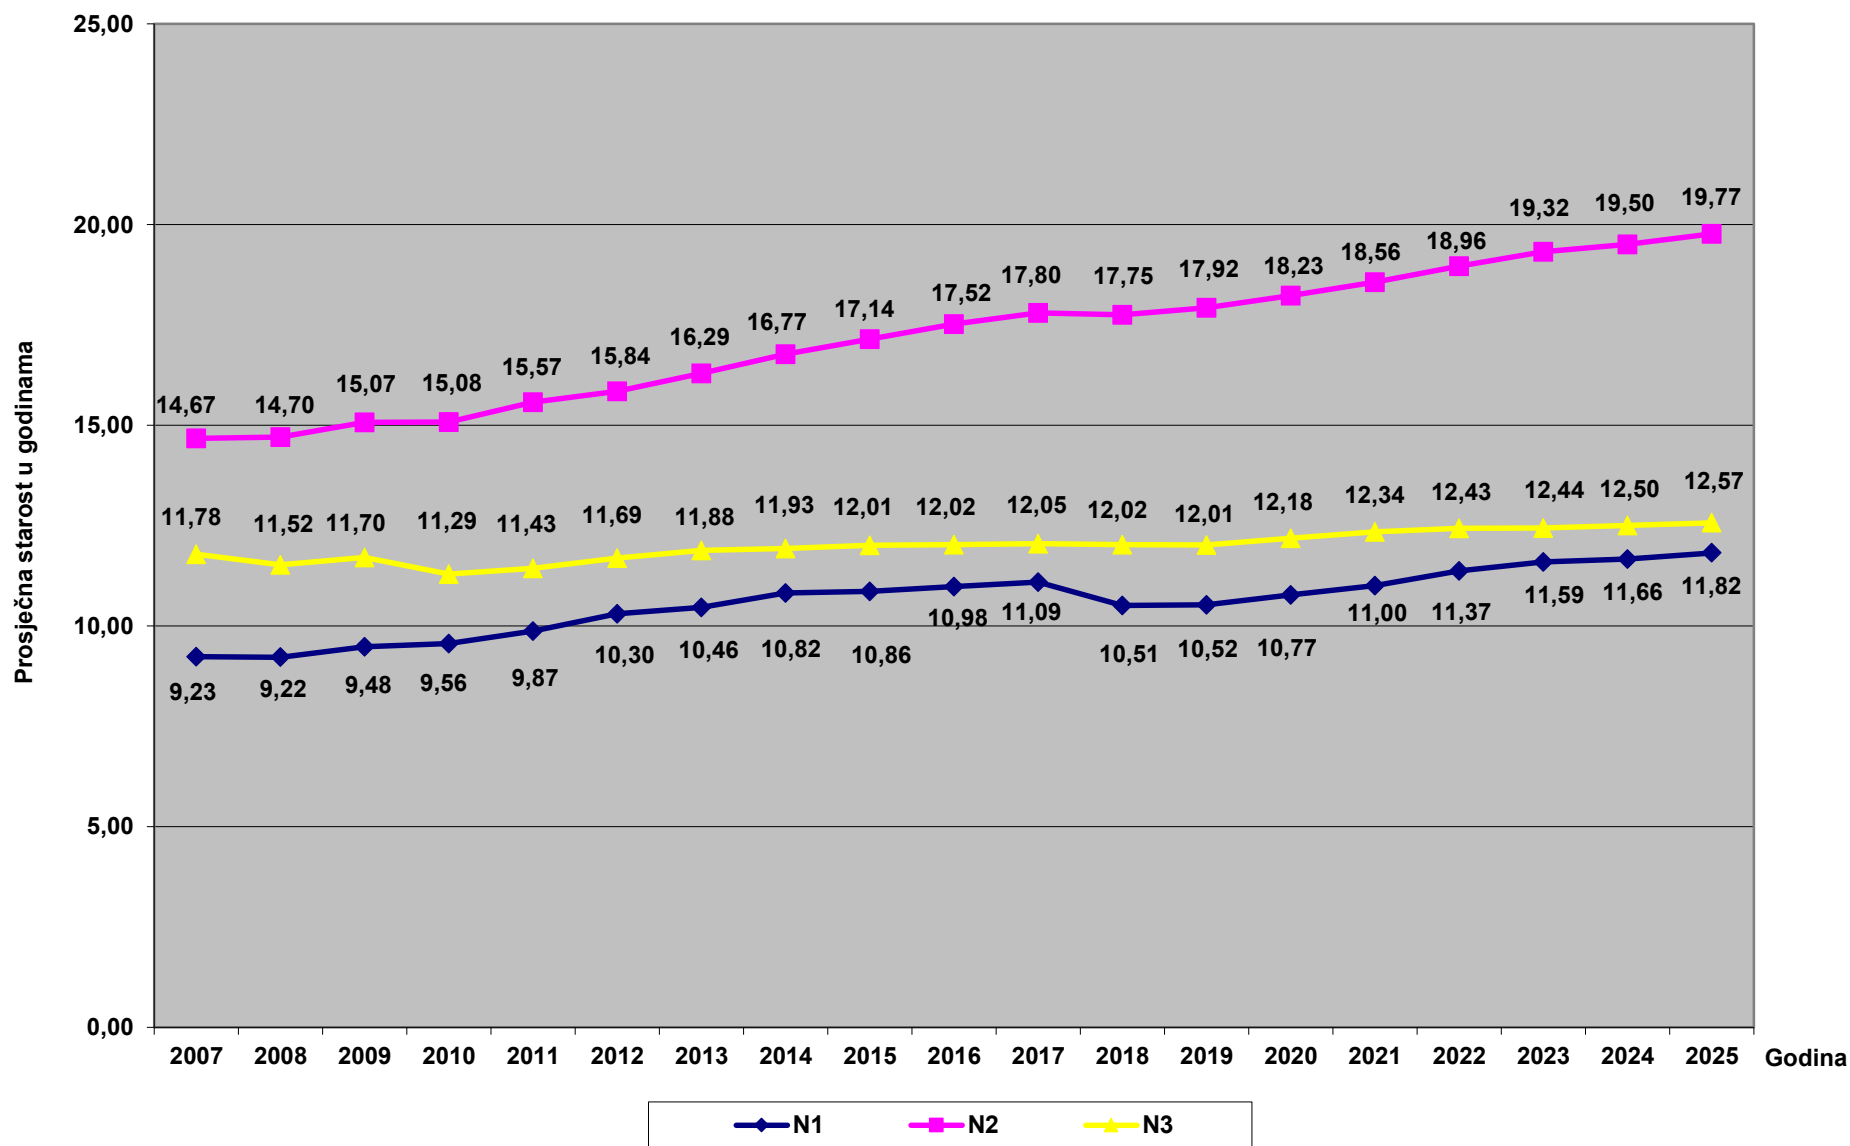

Prosječna starost vozila kategorije L (bez L4)

Prosječna starost vozila kategorije L4

Prosječna starost vozila kategorije M1

Prosječna starost vozila kategorije M2 i M3 (autobusi)

Prosječna starost vozila kategorije N

Prosječna starost vozila kategorije O

Prosječna starost vozila kategorije T (Traktori)

Prosječna starost vozila svih kategorija