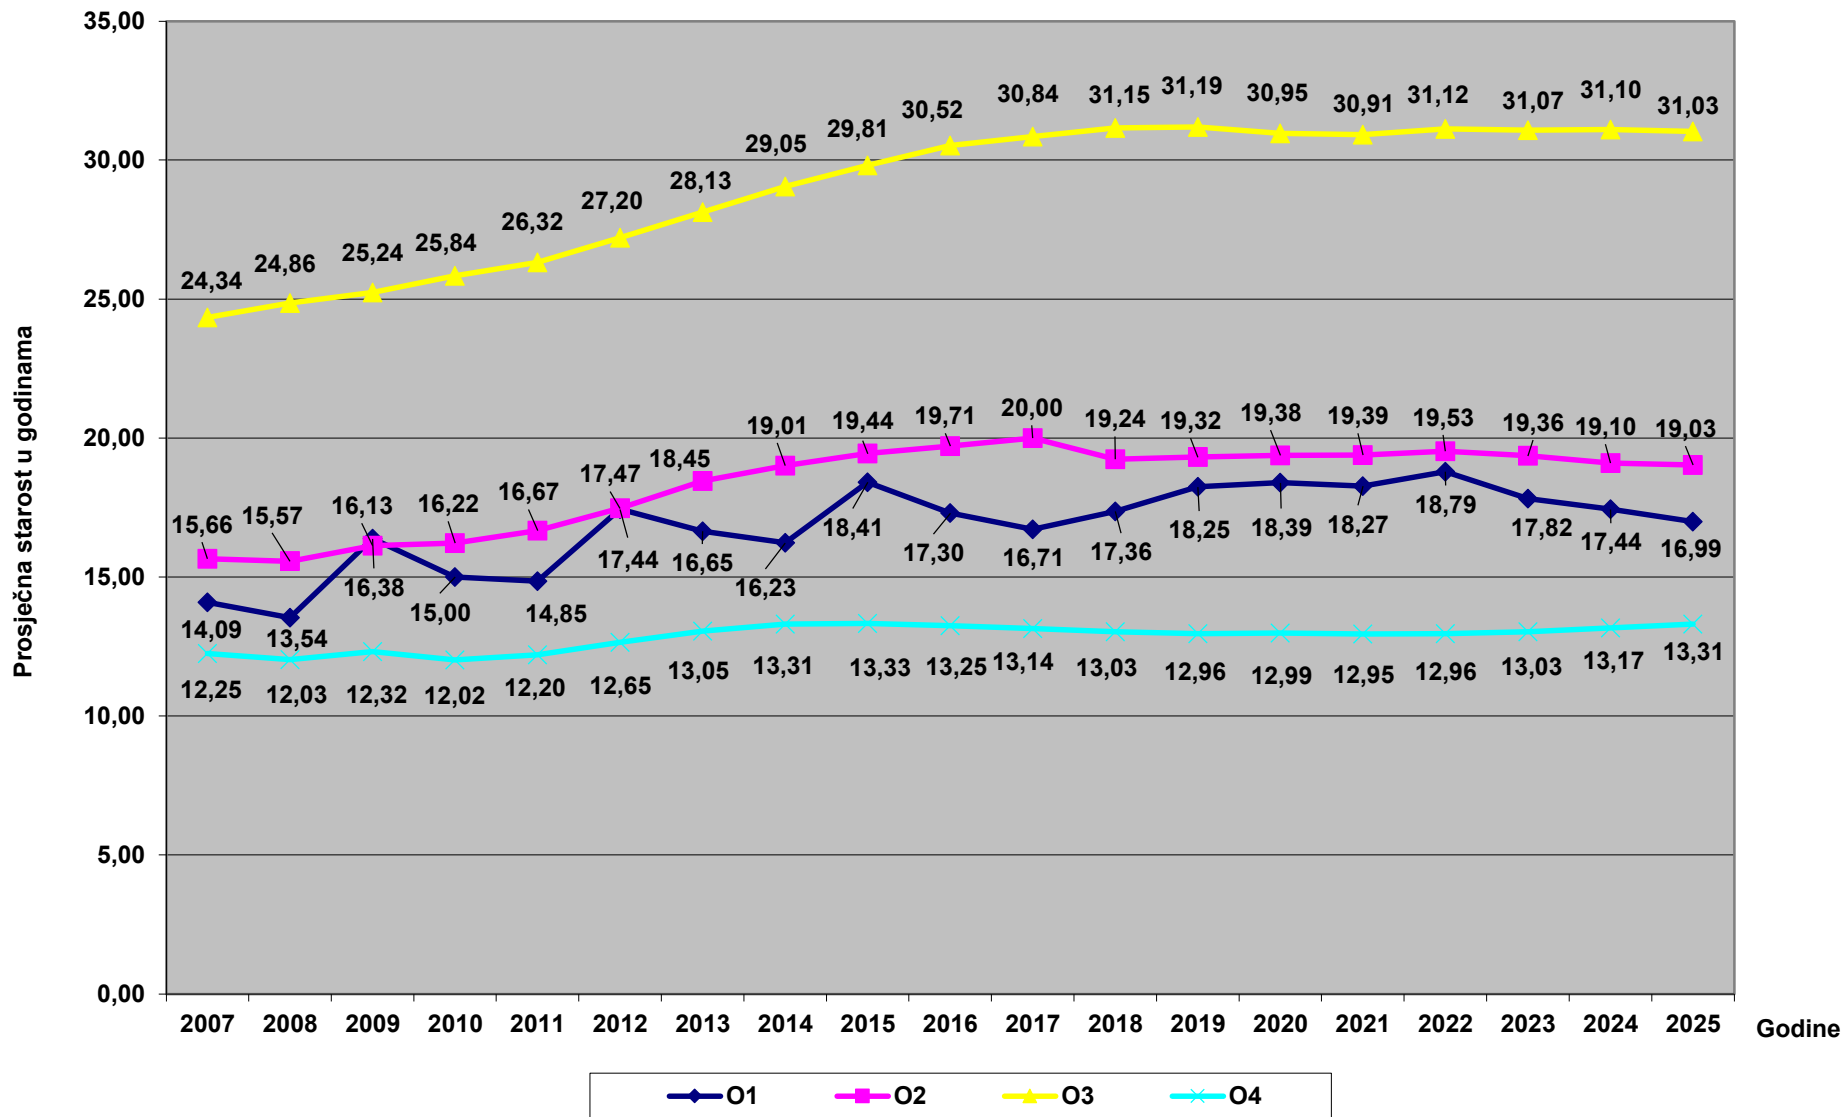

Prosječna starost vozila kategorije L (bez L4)

Prosječna starost vozila kategorije L4

Prosječna starost vozila kategorije M1

Prosječna starost vozila kategorije M2 i M3 (autobusi)

Prosječna starost vozila kategorije N

Prosječna starost vozila kategorije O

Prosječna starost vozila kategorije T (Traktori)

Prosječna starost vozila svih kategorija