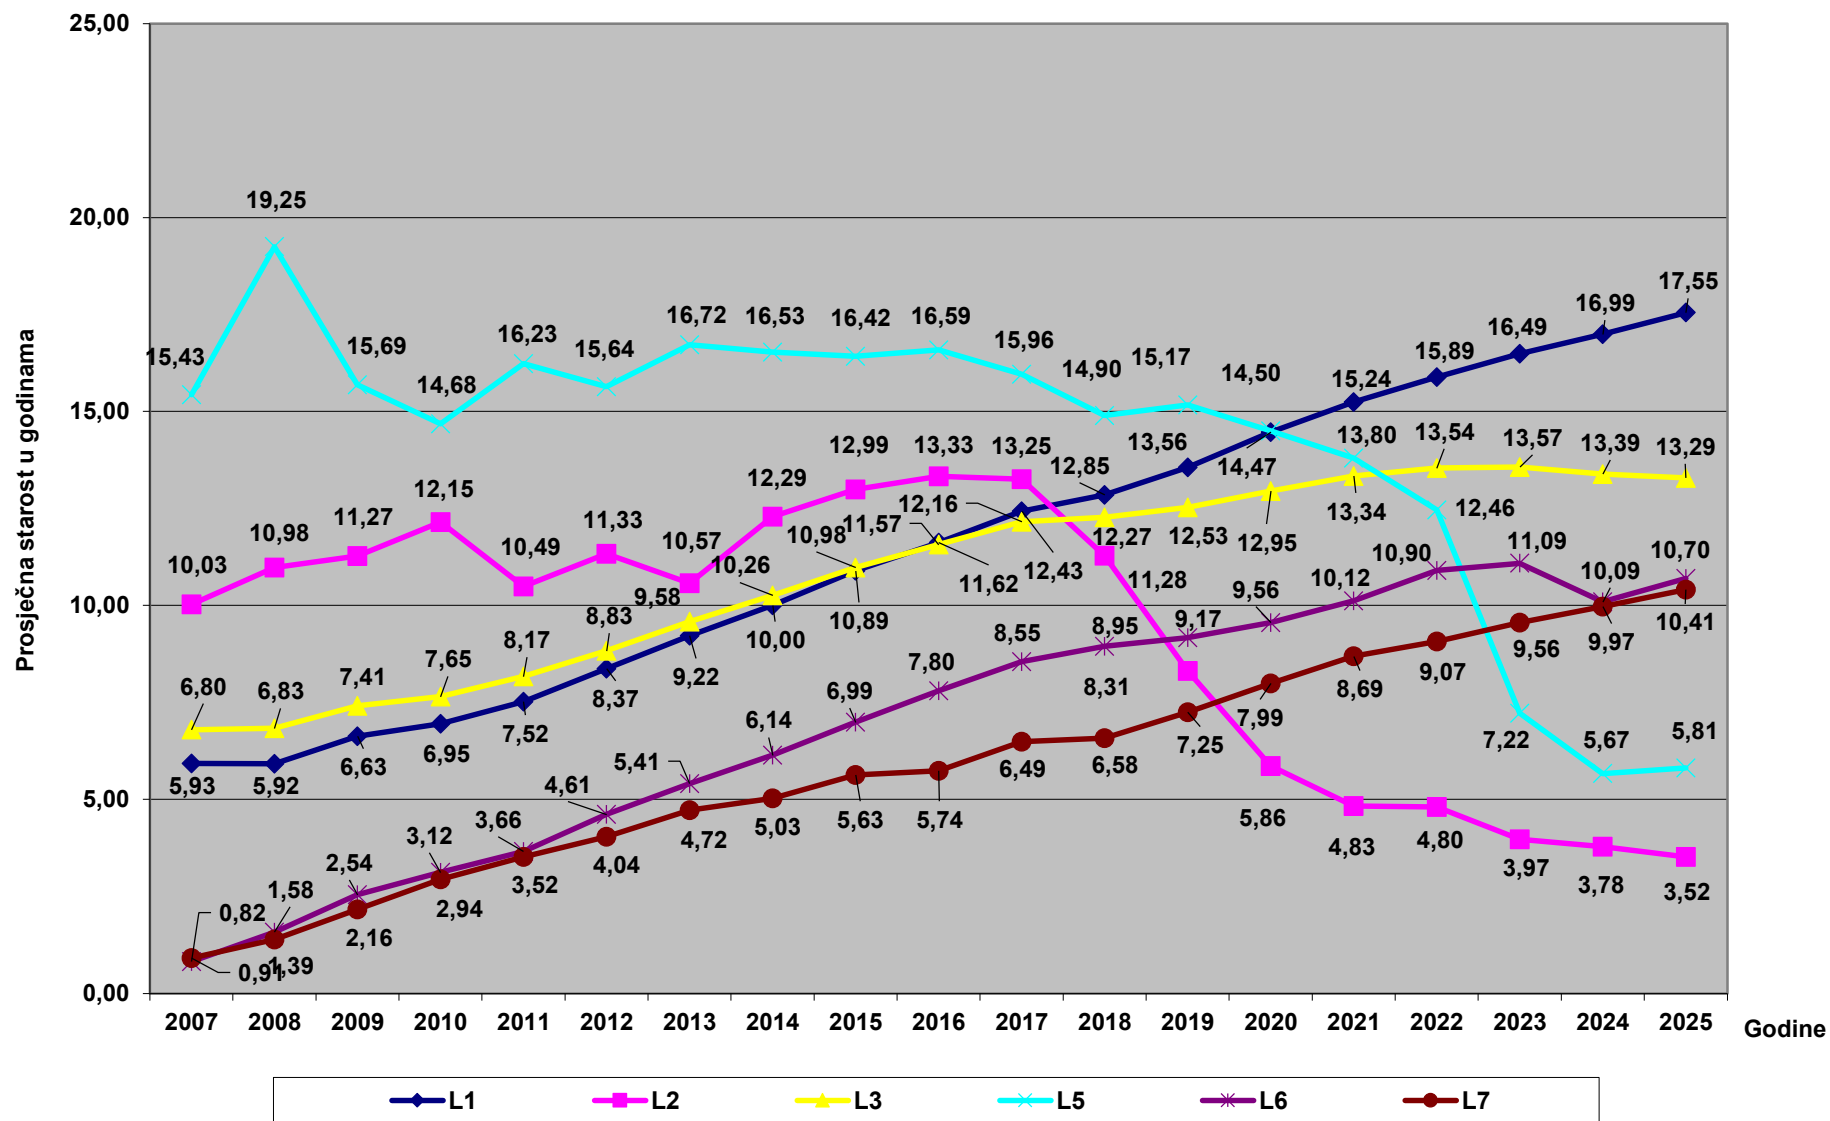

Prosječna starost vozila kategorije L (bez L4)

Prosječna starost vozila kategorije L4

Prosječna starost vozila kategorije M1

Prosječna starost vozila kategorije M2 i M3 (autobusi)

Prosječna starost vozila kategorije N

Prosječna starost vozila kategorije O

Prosječna starost vozila kategorije T (Traktori)

Prosječna starost vozila svih kategorija